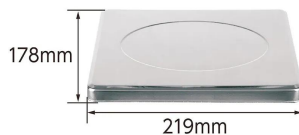

機能一覧

シンワ測定株式会社

個数計量

測定した重さから個数を割り出すことができます。

※画像は「70032」です。

シンワ測定株式会社

画像は、使用イメージです。

●ステンレス計量皿のサイズ

シンワ測定株式会社

画像は、計量皿のイメージです。

仕様表

下記の仕様表は該当する型式の仕様です。同じ製品シリーズでも型式の異なる場合は別の仕様となります。

商品番号	101570030
メーカー品番	70030
商品名	デジタルはかり S D
検定	なし：取引証明以外用
ひょう量	1 5 kg
最小表示	0.0 0 5 kg
最小測定量	0.0 2 kg
精度	± 0.0 1 5 kg
計量皿寸法	1 7 8 × 2 1 9 mm
表示	バックライト付液晶表示 1 文字高表示：3 0 mm
使用温湿度	温度：5 ~ 3 5 湿度：8 5 %以下
防塵・防水性能	なし
外形寸法	W 2 2 4 × D 2 4 6 × H 6 4 mm
製品重量	1,0 0 0 g
電源	・単 4 形アルカリ乾電池 × 3 本 2 ・A C アダプタ 定格電圧 D C 6 V：別売品 3
オートパワーオフ	無操作状態で約 1・3・5・1 0 分後：選択 解除可能
材質	本 体：A B S 樹脂 計量皿：ステンレス
J A N コード	49 60910 70030 7