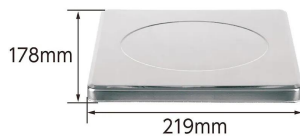

文字高30mmの大きくて見やすい液晶表示
風袋引機能付で容器の重さを引いた測定
使用する地域に合わせて重力加速度を設定可能
個数計量機能付
オートパワーオフ機能付
バックライト機能付
ステンレス皿付

機能一覧

シンワ測定株式会社

個数計量
測定した重さから個数を割り出すことができます。

※画像は「70032」です。

シンワ測定株式会社

画像は、使用イメージです。

●ステンレス計量皿のサイズ

シンワ測定株式会社

画像は、計量皿のイメージです。

仕様表

下記の仕様表は該当する型式の仕様です。同じ製品シリーズでも型式の異なる場合は別の仕様となります。

商品番号	101570030
メーカー品番	70030
商品名	デジタルはかり S D
検定	なし：取引証明以外用
ひょう量	1 5 kg
最小表示	0.0 0 5 kg
最小測定量	0.0 2 kg
精度	± 0.0 1 5 kg
計量皿寸法	1 7 8 × 2 1 9 mm
表示	バックライト付液晶表示 1 文字高表示：3 0 mm
使用温湿度	温度：5 ~ 3 5 湿度：8 5 %以下
防塵・防水性能	なし
外形寸法	W 2 2 4 × D 2 4 6 × H 6 4 mm
製品重量	1,0 0 0 g
電源	・単 4 形アルカリ乾電池 × 3 本 2 ・A C アダプタ 定格電圧 D C 6 V：別売品 3
オートパワーオフ	無操作状態で約 1・3・5・1 0 分後：選択 解除可能
材質	本 体：A B S 樹脂 計量皿：ステンレス
J A N コード	49 60910 70030 7