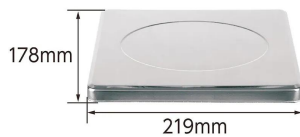

文字高30mmの大きくて見やすい液晶表示
風袋引機能付で容器の重さを引いた測定
使用する地域に合わせて重力加速度を設定可能
個数計量機能付
オートパワーオフ機能付
バックライト機能付
ステンレス皿付

機能一覧

シンワ測定株式会社

個数計量

測定した重さから個数を割り出すことができます。

※画像は「70032」です。

シンワ測定株式会社

画像は、使用イメージです。

●ステンレス計量皿のサイズ

シンワ測定株式会社

画像は、計量皿のイメージです。

仕様表

下記の仕様表は該当する型式の仕様です。同じ製品シリーズでも型式の異なる場合は別の仕様となります。

商品番号	101570030
メーカー品番	70030
商品名	デジタルはかり S D
検定	なし：取引証明以外用
ひょう量	1 5 kg
最小表示	0.0 0 5 kg
最小測定量	0.0 2 kg
精度	± 0.0 1 5 kg
計量皿寸法	1 7 8 × 2 1 9 mm
表示	バックライト付液晶表示 1 文字高表示：3 0 mm
使用温湿度	温度：5 ~ 3 5 湿度：8 5 %以下
防塵・防水性能	なし
外形寸法	W 2 2 4 × D 2 4 6 × H 6 4 mm
製品重量	1,0 0 0 g
電源	・単 4 形アルカリ乾電池 × 3 本 2 ・A C アダプタ 定格電圧 D C 6 V：別売品 3
オートパワーオフ	無操作状態で約 1・3・5・1 0 分後：選択 解除可能
材質	本 体：A B S 樹脂 計量皿：ステンレス
J A N コード	49 60910 70030 7