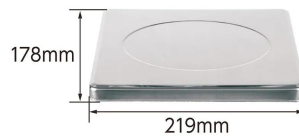

お支払い方法ははかり商店のご利用ガイドをご確認ください。

この商品は、様々な計量に、扱いやすい汎用タイプのデジタルはかりです。

文字高30mmの大きくて見やすい液晶表示  
風袋引機能付で容器の重さを引いた測定  
使用する地域に合わせて重力加速度を設定可能  
個数計量機能付  
オートパワーオフ機能付  
バックライト機能付  
ステンレス皿付

#### 個数計量

測定した重さから個数を割り出すことができます。

※画像は「70032」です。

シムズ 測定株式会社

画像は、使用イメージです。

#### ●ステンレス計量皿のサイズ

シムズ 測定株式会社

画像は、計量皿のイメージです。

## 仕様表

下記の仕様表は該当する型式の仕様です。同じ製品シリーズでも型式の異なる場合は別の仕様となります。

商品番号	101570031
メーカー品番	70031
商品名	デジタルはかり S D
検定	なし：取引証明以外用
ひょう量	2 0 kg
最小表示	0.0 1 kg
最小測定量	0.0 4 kg
精度	± 0.0 3 kg
計量皿寸法	1 7 8 × 2 1 9 mm
表示	バックライト付液晶表示 1 文字高表示：3 0 mm
使用温湿度	温度：5 ~ 3 5 湿度：8 5 %以下
防塵・防水性能	なし
外形寸法	W 2 2 4 × D 2 4 6 × H 6 4 mm
製品重量	1,0 0 0 g
電源	・単 4 形アルカリ乾電池 × 3 本 2 ・A C アダプタ 定格電圧 D C 6 V：別売品 3
オートパワーオフ	無操作状態で約 1・3・5・1 0 分後：選択 解除可能
材質	本 体：A B S 樹脂 計量皿：ステンレス
J A N コード	49 60910 70031 4