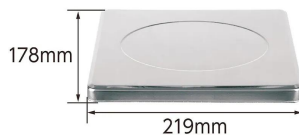

#### 個数計量

測定した重さから個数を割り出すことができます。

※画像は「70032」です。

シンワ測定株式会社

画像は、使用イメージです。

#### ●ステンレス計量皿のサイズ

シンワ測定株式会社

画像は、計量皿のイメージです。

## 仕様表

下記の仕様表は該当する型式の仕様です。同じ製品シリーズでも型式の異なる場合は別の仕様となります。

商品番号	101570031
メーカー品番	70031
商品名	デジタルはかり S D
検定	なし：取引証明以外用
ひょう量	2 0 kg
最小表示	0.0 1 kg
最小測定量	0.0 4 kg
精度	± 0.0 3 kg
計量皿寸法	1 7 8 × 2 1 9 mm
表示	バックライト付液晶表示 1 文字高表示：3 0 mm
使用温湿度	温度：5 ~ 3 5 湿度：8 5 %以下
防塵・防水性能	なし
外形寸法	W 2 2 4 × D 2 4 6 × H 6 4 mm
製品重量	1,0 0 0 g
電源	・単 4 形アルカリ乾電池 × 3 本 2 ・A C アダプタ 定格電圧 D C 6 V：別売品 3
オートパワーオフ	無操作状態で約 1・3・5・1 0 分後：選択 解除可能
材質	本 体：A B S 樹脂 計量皿：ステンレス
J A N コード	49 60910 70031 4