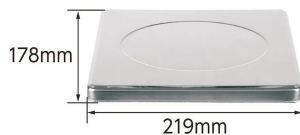

機能一覧

シンワ測定株式会社

※画像は「70032」です。

シンワ測定株式会社

画像は、使用イメージです。

●ステンレス計量皿のサイズ

画像は、計量皿のイメージです。

シンワ測定株式会社

仕様表

下記の仕様表は該当する型式の仕様です。同じ製品シリーズでも型式の異なる場合は別の仕様となります。

商品番号	101570031
メーカー品番	70031
商品名	デジタルはかり S D
検定	なし：取引証明以外用
ひょう量	2 0 kg
最小表示	0.0 1 kg
最小測定量	0.0 4 kg
精度	± 0.0 3 kg
計量皿寸法	1 7 8 × 2 1 9 mm
表示	バックライト付液晶表示 1 文字高表示：3 0 mm
使用温湿度	温度：5 ~ 3 5 湿度：8 5 %以下
防塵・防水性能	なし
外形寸法	W 2 2 4 × D 2 4 6 × H 6 4 mm
製品重量	1,0 0 0 g
電源	・単 4 形アルカリ乾電池 × 3 本 2 ・A C アダプタ 定格電圧 D C 6 V：別売品 3
オートパワーオフ	無操作状態で約 1・3・5・1 0 分後：選択 解除可能
材質	本 体：A B S 樹脂 計量皿：ステンレス
J A N コード	49 60910 70031 4