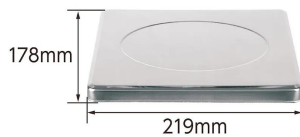

機能一覧

シンワ測定株式会社

個数計量

測定した重さから個数を割り出すことができます。

※画像は「70032」です。

シンワ測定株式会社

画像は、使用イメージです。

●ステンレス計量皿のサイズ

画像は、計量皿のイメージです。

シンワ測定株式会社

仕様表

下記の仕様表は該当する型式の仕様です。同じ製品シリーズでも型式の異なる場合は別の仕様となります。

商品番号	101570032
メーカー品番	70032
商品名	デジタルはかり S D
検定	なし：取引証明以外用
ひょう量	3 0 kg
最小表示	0.0 2 kg
最小測定量	0.0 8 kg
精度	± 0.0 6 kg
計量皿寸法	1 7 8 × 2 1 9 mm
表示	バックライト付液晶表示 1 文字高表示：3 0 mm
使用温湿度	温度：5 ~ 3 5 湿度：8 5 %以下
防塵・防水性能	なし
外形寸法	W 2 2 4 × D 2 4 6 × H 6 4 mm
製品重量	1,0 0 0 g
電源	・単 4 形アルカリ乾電池 × 3 本 2 ・A C アダプタ 定格電圧 D C 6 V：別売品 3
オートパワーオフ	無操作状態で約 1・3・5・1 0 分後：選択 解除可能
材質	本 体：A B S 樹脂 計量皿：ステンレス
J A N コード	49 60910 70032 1