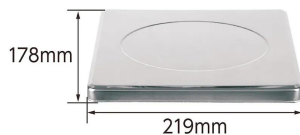

お支払い方法ははかり商店のご利用ガイドをご確認ください。

この商品は、様々な計量に、扱いやすい汎用タイプのデジタルはかりです。

文字高30mmの大きくて見やすい液晶表示  
風袋引機能付で容器の重さを引いた測定  
使用する地域に合わせて重力加速度を設定可能  
個数計量機能付  
オートパワーオフ機能付  
バックライト機能付  
ステンレス皿付

機能一覧

シンワ測定株式会社

#### 個数計量

測定した重さから個数を割り出すことができます。

※画像は「70032」です。

シンワ測定株式会社

画像は、使用イメージです。

#### ●ステンレス計量皿のサイズ

画像は、計量皿のイメージです。

シンワ測定株式会社

## 仕様表

下記の仕様表は該当する型式の仕様です。同じ製品シリーズでも型式の異なる場合は別の仕様となります。

商品番号	101570032
メーカー品番	70032
商品名	デジタルはかり S D
検定	なし：取引証明以外用
ひょう量	3 0 kg
最小表示	0.0 2 kg
最小測定量	0.0 8 kg
精度	± 0.0 6 kg
計量皿寸法	1 7 8 × 2 1 9 mm
表示	バックライト付液晶表示 1 文字高表示：3 0 mm
使用温湿度	温度：5 ~ 3 5 湿度：8 5 %以下
防塵・防水性能	なし
外形寸法	W 2 2 4 × D 2 4 6 × H 6 4 mm
製品重量	1,0 0 0 g
電源	・単 4 形アルカリ乾電池 × 3 本 2 ・A C アダプタ 定格電圧 D C 6 V：別売品 3
オートパワーオフ	無操作状態で約 1・3・5・1 0 分後：選択 解除可能
材質	本 体：A B S 樹脂 計量皿：ステンレス
J A N コード	49 60910 70032 1