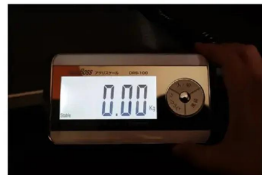

DREAM to a LIFE

取引証明以外用

バックライト機能

「バックライトスイッチを押すと、液晶ディスプレイの照明をOFF/ONにできます。少し暗い場所でも見やすい。