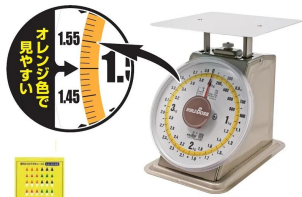

W B 並型上皿自動秤 見やすい上自 M Y M-4 ・ 4 kg : 検定品

ひょう量：4 kg

目 量：2 0 g

メーカー販売価格（税抜）：オープン価格

販売価格（税抜）：¥7,000

価格は商品情報 PDF ダウンロード時のものです。

価格は商品本体のみの価格です。別途送料・手数料等がかかります。

発送予定日（目安）はサイトの商品ページをご確認ください。

お支払い方法ははかり商店のご利用ガイドをご確認ください。

ワールドボス 上皿自動はかり「見やすい上自シリーズ」は、お客様の声から生まれた「太くて大きく見やすい目盛」の上皿自動秤です。市場や露店で威力を発揮します。

太くて大きく見やすい目盛
計量物を載せやすい平皿仕様
使って便利な「めやす針」シール付
検定品：取引・証明用に使用可能

DREAM to a LIFE

検定品 取引・証明用

WORLDROSS

高森コーキ株式会社

画像は、見やすい目盛のイメージです。
：M Y M-4

仕様表

下記の仕様表は該当する型式の仕様です。同じ製品シリーズでも型式の異なる場合は別の仕様となります。

商品番号	102600016
メーカー品番	MYM-4
商品名	並型上皿自動はかり 見やすい上自
型式	M Y M - 4
ひょう量	4 kg
目量	2 0 g
検定	検定品：取引・証明用
使用測定範囲	2 0 0 g ~ 4 kg
商品サイズ	約W 1 8 4 × D 2 7 4 × H 2 6 4 mm
自重	2.8 kg
載皿寸法	約 2 1 7 × 2 1 7 mm
目盛径	2 0 0 mm
J A Nコード	49 56497 00701 4