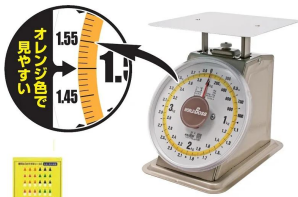

W B 並型上皿自動秤 見やすい上自 M Y M-1 2 ・ 1 2 kg：検定品

ひょう量：1 2 kg

目 量：1 0 0 g

メーカー販売価格（税抜）：オープン価格

販売価格（税抜）：¥7,000

価格は商品情報 PDF ダウンロード時のものです。

価格は商品本体のみの価格です。別途送料・手数料等がかかります。

発送予定日（目安）はサイトの商品ページをご確認ください。

お支払い方法ははかり商店のご利用ガイドをご確認ください。

ワールドボス 上皿自動はかり「見やすい上自シリーズ」は、お客様の声から生まれた「太くて大きく見やすい目盛」の上皿自動秤です。市場や露店で威力を発揮します。

太くて大きく見やすい目盛
計量物を載せやすい平皿仕様
使って便利な「めやす針」シール付
検定品：取引・証明用に使用可能

DREAM to a LIFE

検定品 取引・証明用

検定品
「めやす針」シール付

WORLDROSS

高森コーキ株式会社

画像は、見やすい目盛のイメージです。
：M Y M-4

仕様表

下記の仕様表は該当する型式の仕様です。同じ製品シリーズでも型式の異なる場合は別の仕様となります。

商品番号	102600018
メーカー品番	MYM-12
商品名	並型上皿自動はかり 見やすい上自
型式	MYM-12
ひょう量	12kg
目量	100g
検定	検定品：取引・証明用
使用測定範囲	1～12kg
商品サイズ	約W184×D274×H264mm
自重	2.8kg
載皿寸法	約217×217mm
目盛径	200mm
JANコード	4956497007038