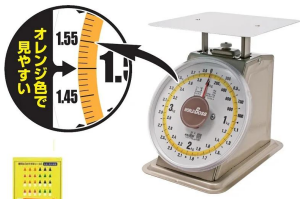

## WB大型上皿自動秤 見やすい上自 MYM-20・20kg：検定品

ひょう量：20kg

目量：100g

メーカー販売価格（税抜）：オープン価格

**販売価格（税抜）：¥10,000**

価格は商品情報 PDF ダウンロード時のものです。

価格は商品本体のみの価格です。別途送料・手数料等がかかります。

発送予定日（目安）はサイトの商品ページをご確認ください。

お支払い方法ははかり商店のご利用ガイドをご確認ください。

ワールドボスス上皿自動はかり「見やすい上自シリーズ」は、お客様の声から生まれた「太くて大きく見やすい目盛」の上皿自動秤です。市場や露店で威力を発揮します。

太くて大きく見やすい目盛  
計量物を載せやすい平皿仕様  
使って便利な「めやす針」シール付  
検定品：取引・証明用に使用可能

DREAM to a LIFE

検定品 取引・証明用

WORLDROSS