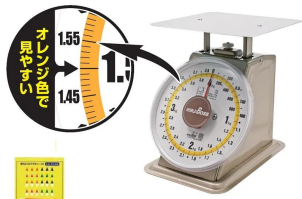

## WB大型上皿自動秤 見やすい上自 MYM-20・20kg：検定品

ひょう量：20kg

目量：100g

メーカー販売価格（税抜）：オープン価格

**販売価格（税抜）：¥10,000**

価格は商品情報 PDF ダウンロード時のものです。

価格は商品本体のみの価格です。別途送料・手数料等がかかります。

発送予定日（目安）はサイトの商品ページをご確認ください。

お支払い方法ははかり商店のご利用ガイドをご確認ください。

ワールドボス 上皿自動はかり「見やすい上自シリーズ」は、お客様の声から生まれた「太くて大きく見やすい目盛」の上皿自動秤です。市場や露店で威力を発揮します。

太くて大きく見やすい目盛  
計量物を載せやすい平皿仕様  
使って便利な「めやす針」シール付  
検定品：取引・証明用に使用可能

DREAM to a LIFE

検定品 取引・証明用

選んで便利  
「めやす針」シリーズ