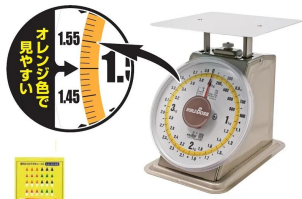

## WB大型上皿自動秤 見やすい上自 MYM-30・30kg：検定品

ひょう量：30kg

目量：200g

メーカー販売価格（税抜）：オープン価格

**販売価格（税抜）：¥11,000**

価格は商品情報 PDF ダウンロード時のものです。

価格は商品本体のみの価格です。別途送料・手数料等がかかります。

発送予定日（目安）はサイトの商品ページをご確認ください。

お支払い方法ははかり商店のご利用ガイドをご確認ください。

ワールドボスス上皿自動はかり「見やすい上自シリーズ」は、お客様の声から生まれた「太くて大きく見やすい目盛」の上皿自動秤です。市場や露店で威力を発揮します。

太くて大きく見やすい目盛  
計量物を載せやすい平皿仕様  
使って便利な「めやす針」シール付  
検定品：取引・証明用に使用可能

DREAM to a LIFE

検定品 取引・証明用

WORLDROSS