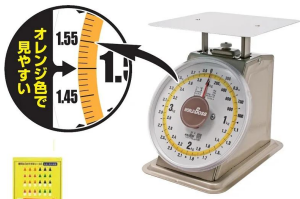

WB大型上皿自動秤 見やすい上自 MYM-30・30kg：検定品

ひょう量：30kg

目量：200g

メーカー販売価格（税抜）：オープン価格

販売価格（税抜）：¥11,000

価格は商品情報 PDF ダウンロード時のものです。

価格は商品本体のみの価格です。別途送料・手数料等がかかります。

発送予定日（目安）はサイトの商品ページをご確認ください。

お支払い方法ははかり商店のご利用ガイドをご確認ください。

ワールドボスス上皿自動はかり「見やすい上自シリーズ」は、お客様の声から生まれた「太くて大きく見やすい目盛」の上皿自動秤です。市場や露店で威力を発揮します。

太くて大きく見やすい目盛
計量物を載せやすい平皿仕様
使って便利な「めやす針」シール付
検定品：取引・証明用に使用可能

画像は、商品イメージです。

WORLD BOSS

高森コーキ株式会社
TAKAMORI KOKI CO., LTD.

画像は、商品イメージです。

DREAM to a LIFE

検定品 取引・証明用