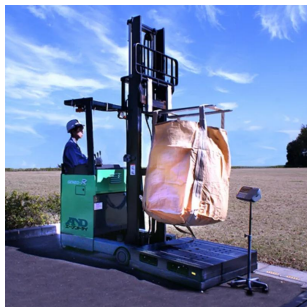

画像は、計量作業のイメージです。