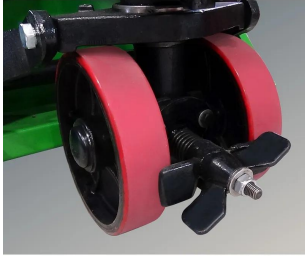

 SUZUKI

 守随本店  
SUZUKI SCALES CO., LTD.

画像は、フットブレーキを装着したイメージです。

(株)守随本店

オプション

守随本店

フットブレーキ：フロアタートル・マーチ 用

メーカー販売価格（税抜）：¥100,000

**販売価格（税抜）：¥95,000**

価格は商品情報 PDF ダウンロード時のものです。

価格は商品本体のみの価格です。別途送料・手数料等がかかります。

発送予定日（目安）はサイトの商品ページをご確認ください。

お支払い方法ははかり商店のご利用ガイドをご確認ください。

ハンドパレットスケール「フロアタートル・マーチ」用のフットブレーキです。

このフットブレーキは、ステアリングホイールに装着するペダル式パーキングブレーキユニットです。