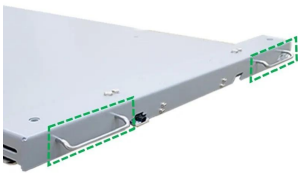

カートなどの計量に便利なスロープ1枚付属

低床型の台はかりは、高さ40mmの荷重載せ部

計量台部は、防塵・防水等級IP55

豊富なインターフェースオプション

見やすい3色のコンパレータライトで作業効率アップ

棚卸・在庫管理などに便利な個数計機能

連続した計量に便利な累計機能・オートテア機能

オートパワーオフ機能

安全確保の為に、付属のスロープの反対側に別売のSTOPバーまたはスロープのいずれかを設置することを推奨します。

株式会社エー・アンド・デイ

画像は、移動用取っ手のイメージです。

株式会社エー・アンド・デイ

画像は、移動用キャスタのイメージです。

株式会社エー・アンド・デイ

画像は、表示部のイメージです。内蔵プリンタ付は、別モデルです。

仕様表