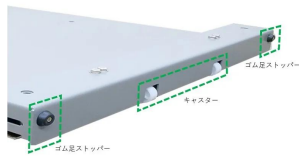

販売価格（税抜）：¥273,000

価格は商品情報 PDF ダウンロード時のものです。

価格は商品本体のみの価格です。別途送料・手数料等がかかります。

発送予定日（目安）はサイトの商品ページをご確認ください。

お支払い方法ははかり商店のご利用ガイドをご確認ください。

スロープ付き低床型台はかり「HW-CFシリーズ」は、台車・ワゴンやカートなどの計量に便利なスロープが1枚付属しています。低床型の計量台は、荷重載せ部の高さが40mmで、積下しを考慮した設計になっています。また、計量台は移動に便利な取っ手とキャスター付きです。便利な機能と豊富なインターフェースオプションで計量作業の効率化に貢献します。

カートなどの計量に便利なスロープ1枚付属

低床型の台はかりは、高さ40mmの荷重載せ部

計量台部は、防塵・防水等級IP55

豊富なインターフェースオプション

見やすい3色のコンパレータライトで作業効率アップ

棚卸・在庫管理などに便利な個数計機能

連続した計量に便利な累計機能・オートテア機能

オートパワーオフ機能

安全確保の為に、付属のスロープの反対側に別売のSTOPバーまたはスロープのいずれかを設置することを推奨します。

株式会社エー・アンド・デイ

画像は、移動用取っ手のイメージです。

株式会社エー・アンド・デイ

画像は、移動用キャスタのイメージです。

株式会社エー・アンド・デイ

画像は、表示部のイメージです。内蔵プリンタ付は、別モデルです。

仕様表