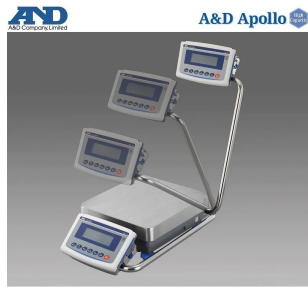

株式会社エー・アンド・デイ

画像は、スイングアームのイメージです。