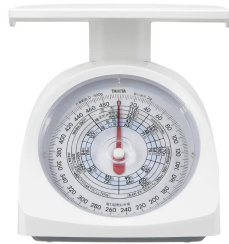

画像は、商品イメージです。

画像は、商品正面のイメージです。

画像は、商品側面のイメージです。

画像は、商品背面のイメージです。

画像は、郵便物を載せたイメージです。

郵便料金改定があっても、郵便料金シートの付け替えが簡単に行えます

(株)タニタ

郵便料金がひと目で分かる

アナログレタースケール

K A - L T 1 0 : 取引証明以外用

計量範囲 : 0 ~ 5 0 0 g

最小表示 : 2 g

メーカー販売価格 (税抜) : ¥ 4,500

販売価格 (税抜) : ¥ 3,500

価格は商品情報 PDF ダウンロード時のものです。

価格は商品本体のみの価格です。別途送料・手数料等がかかります。

商品番号	100900056
品名	アナログレタースケール
型式	KA-LT10
計量範囲	0 ~ 5 0 0 g
最小表示	2 g
計量精度	± 3.2 g : 0 gから 1 2 5 gまで ± 4.8 g : 1 2 5 gを超え 5 0 0 gまで
測定方式	ばね式
地域設定	不要
表示	円形目盛板
電源	-
オートパワーオフ	-
本体寸法	W 1 6 0 × H 1 5 5 × D 1 9 7 mm
本体質量	約 6 7 0 g
個装箱寸法	W 1 9 0 × H 2 3 1 × D 1 3 8 mm
個装箱質量	約 8 3 0 g
付属品	-
J A Nコード	4904785194731
製造国	日本