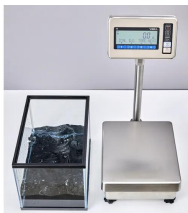

表示部一体用具（オプション）で取り付けられた場合
写真は、表示部一体用具（オプション）で取り付けられた場合の画像です。

外部からの振動影響を軽減する耐振動

- ・外部からの振動影響を受けにくい新開発のセンサーを搭載
- ・工場設備機器からの振動影響を従来比1/10に低減し、生産ライン全体の効率化と高品質な製品づくりをサポートします