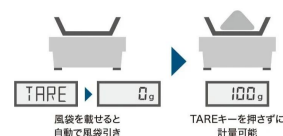

自動風袋引き機能で快適な計量作業

- ・本機能は、風袋を置くだけで自動的に風袋引きを行います
- ・ボタン操作が不要なため、ヒューマンエラーのリスクを軽減するとともに、繰り返し風袋引きを行う計量作業の効率化に貢献し、作業者の負担を軽減します。

2種類のコンパレータ機能

① 絶対値判別（二点設定法）

下限値と上限値を設定します。

- ●測定物の重量値が、下限値を下回っていた場合：Lo判定
- ●測定物の重量値が、上限値を上回っていた場合：Hi判定
- ●それ以外（または値が等しい場合）：Good判定

② 相対値判別（三点設定法）

基準値・下限値・上限値を設定します。

新光電子(株)

過酷な環境でも揺るがない精度

高精度電子台はかり FMA33K0.1R 校正分銅内蔵型

ひょう量：33,000g・160,000ct・8,800mom
最小表示：0.1g・0.5ct・0.05mom

メーカー販売価格（税抜）：¥350,000

販売価格（税抜）：¥262,500

価格は商品情報 PDF ダウンロード時のものです。

価格は商品本体のみの価格です。別途送料・手数料等がかかります。

発送予定日（目安）はサイトの商品ページをご確認ください。

お支払い方法ははかり商店のご利用ガイドをご確認ください。

多様な現場に対応できる、強靭かつ高精度な電子台はかり

衝撃が加わっても高い精度を保ち続ける頑丈設計

外部からの振動影響を従来比1/10に低減

水洗い可能なIP65規格適合の防塵・防水構造

自動風袋引き機能で快適な計量作業

清掃性と組込み性を重視した筐体設計