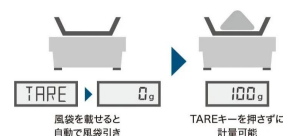

自動風袋引き機能で快適な計量作業

- ・本機能は、風袋を置くだけで自動的に風袋引きを行います
- ・ボタン操作が不要なため、ヒューマンエラーのリスクを軽減するとともに、繰り返し風袋引きを行う計量作業の効率化に貢献し、作業者の負担を軽減します。

新光電子(株)

過酷な環境でも揺るがない精度

高精度電子台はかり FMA62K1R 校正分銅内蔵型

ひょう量：62,000g・310,000ct・16,000mom
最小表示：1g・5ct・0.5mom

メーカー販売価格(税抜)：¥350,000

販売価格(税抜)：¥262,500

価格は商品情報 PDF ダウンロード時のものです。

価格は商品本体のみの価格です。別途送料・手数料等がかかります。

発送予定日(目安)はサイトの商品ページをご確認ください。

お支払い方法ははかり商店のご利用ガイドをご確認ください。

多様な現場に対応できる、強靱かつ高精度な電子台はかり

衝撃が加わっても高い精度を保ち続ける頑丈設計

外部からの振動影響を従来比1/10に低減

水洗い可能なIP65規格適合の防塵・防水構造

自動風袋引き機能で快適な計量作業

清掃性と組込み性を重視した筐体設計

2種類のコンパレータ機能

① 絶対値判別(二点設定法)

下限値と上限値を設定します。

- ●測定物の重量値が、下限値を下回っていた場合：Lo判定
- ●測定物の重量値が、上限値を上回っていた場合：Hi判定
- ●それ以外(または値が等しい場合)：Good判定

② 相対値判別(三点設定法)

基準値・下限値・上限値を設定します。