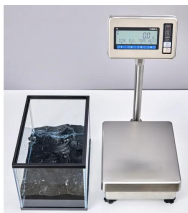

写真は、表示部一体用具(オプション)で取り付けられた場合の画像です。

外部の振動影響を軽減する耐振動

- ・外部からの振動影響を受けにくい新開発のセンサーを搭載
- ・工場設備機器からの振動影響を従来比1/10に低減し、生産ライン全体の効率化と高品質な製品づくりをサポートします