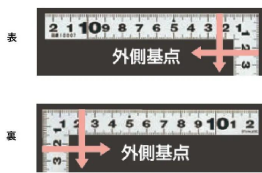

画像は、商品イメージです。

画像は、商品イメージです。

シンワ測定株式会社

10007・11188

画像は、目盛のイメージです。

シンワ測定株式会社

画像は、商品の使用イメージです。

シンワ測定株式会社

コンパクト

腰袋に入るサイズです。

画像は、コンパクト収納のイメージです。

シンワ測定株式会社

シンワ測定(株)

材料にピッタリと当たりケガキやすく、また、光の反射を抑えた艶消し加工を施しました。

1 1 1 8 8 : 曲尺 平びたシルバー
1 5 × 1 1 cm 表裏同日

長枝

- ・表/外目盛 : 1 5 cm ・表/内目盛 : 1 0 cm
- ・裏/外目盛 : 1 5 cm ・裏/内目盛 : 1 0 cm

短枝

- ・表/外目盛 : 1 1 cm ・表/内目盛 : 1 0 cm
- ・裏/外目盛 : 1 1 cm ・裏/内目盛 : 1 0 cm

メーカー販売価格 (税抜) : ¥ 2,550

販売価格 (税抜) : ¥ 2,259

価格は商品情報 PDF ダウンロード時のものです。

直角・長さ測定

ケガキ作業

仕様表

下記の仕様表は該当する型式の仕様です。同じ製品シリーズでも型式の異なる場合は別の仕様となります。

商品番号	601511188
製品コード	1 1 1 8 8
製品名	曲尺 平びた シルバー 15 × 11 cm 表裏同目
形状	角部：同厚 竿部：同厚
表目盛・長枝	外目盛：15 cm 内目盛：10 cm
表目盛・短枝	外目盛：11 cm 内目盛：10 cm
裏目盛・長枝	外目盛：15 cm 内目盛：10 cm
裏目盛・短枝	外目盛：11 cm 内目盛：10 cm
直角度	100 mmにつき0.1 mm以下
長さの許容差	±0.2 mm
長枝サイズ	長さ160 × 巾15 × 厚さ1.0 mm
短枝サイズ	長さ80 × 巾15 × 厚さ1.0 mm
製品質量	26 g
材質	ステンレス
包装形態	ビニールケース + ヘッド
JANコード	49 60910 11188 2