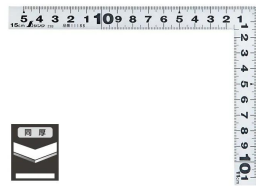

画像は、商品イメージです。

画像は、商品イメージです。

シンワ測定株式会社

10007・11188

画像は、目盛のイメージです。

シンワ測定株式会社

画像は、商品の使用イメージです。

シンワ測定株式会社

コンパクト

腰袋に入るサイズです。

画像は、コンパクト収納のイメージです。

シンワ測定株式会社

シンワ測定(株)

材料にピッタリと当たりケガキやすく、また、光の反射を抑えた艶消し加工を施しました。

1 1 1 8 8 : 曲尺 平びたシルバー
1 5 × 1 1 cm 表裏同日

長枝

- ・表/外目盛 : 1 5 cm ・表/内目盛 : 1 0 cm
- ・裏/外目盛 : 1 5 cm ・裏/内目盛 : 1 0 cm

短枝

- ・表/外目盛 : 1 1 cm ・表/内目盛 : 1 0 cm
- ・裏/外目盛 : 1 1 cm ・裏/内目盛 : 1 0 cm

メーカー販売価格 (税抜) : ¥ 2,550

販売価格 (税抜) : ¥ 2,259

価格は商品情報 PDF ダウンロード時のものです。

直角・長さ測定

ケガキ作業

仕様表

下記の仕様表は該当する型式の仕様です。同じ製品シリーズでも型式の異なる場合は別の仕様となります。

商品番号	601511188
製品コード	1 1 1 8 8
製品名	曲尺 平びた シルバー 15 × 11 cm 表裏同目
形状	角部：同厚 竿部：同厚
表目盛・長枝	外目盛：15 cm 内目盛：10 cm
表目盛・短枝	外目盛：11 cm 内目盛：10 cm
裏目盛・長枝	外目盛：15 cm 内目盛：10 cm
裏目盛・短枝	外目盛：11 cm 内目盛：10 cm
直角度	100 mmにつき0.1 mm以下
長さの許容差	±0.2 mm
長枝サイズ	長さ160 × 巾15 × 厚さ1.0 mm
短枝サイズ	長さ80 × 巾15 × 厚さ1.0 mm
製品質量	26 g
材質	ステンレス
包装形態	ビニールケース + ヘッド
JANコード	49 60910 11188 2