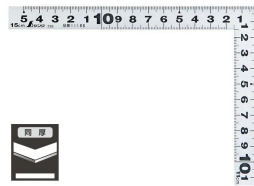

画像は、商品イメージです。

画像は、商品イメージです。

シンワ測定株式会社

10007・11188

画像は、目盛のイメージです。

シンワ測定株式会社

画像は、商品の使用イメージです。

シンワ測定株式会社

コンパクト

腰袋に入るサイズです。

画像は、コンパクト収納のイメージです。

シンワ測定株式会社

シンワ測定(株)

材料にピッタリと当たりケガキやすく、また、光の反射を抑えた艶消し加工を施しました。

1 1 1 8 8 : 曲尺 平びたシルバー
1 5 × 1 1 cm 表裏同日

長枝

・表/外目盛 : 1 5 cm ・表/内目盛 : 1 0 cm
・裏/外目盛 : 1 5 cm ・裏/内目盛 : 1 0 cm

短枝

・表/外目盛 : 1 1 cm ・表/内目盛 : 1 0 cm
・裏/外目盛 : 1 1 cm ・裏/内目盛 : 1 0 cm

メーカー販売価格 (税抜) : ¥ 2,810

販売価格 (税抜) : ¥ 2,259

価格は商品情報 PDF ダウンロード時のものです。

価格は商品本体のみの価格です。別途送料・手数料等がかかります。

直角・長さ測定

ケガキ作業

仕様表

下記の仕様表は該当する型式の仕様です。同じ製品シリーズでも型式の異なる場合は別の仕様となります。

商品番号	601511188
製品コード	1 1 1 8 8
製品名	曲尺 平びた シルバー 15 × 11 cm 表裏同目
形状	角部：同厚 竿部：平
表目盛・長枝	外目盛：15 cm 内目盛：10 cm
表目盛・短枝	外目盛：11 cm 内目盛：10 cm
裏目盛・長枝	外目盛：15 cm 内目盛：10 cm
裏目盛・短枝	外目盛：11 cm 内目盛：10 cm
直角度	100 mmにつき0.1 mm以下
長さの許容差	±0.2 mm
長枝サイズ	長さ160 × 巾15 × 厚さ1.0 mm
短枝サイズ	長さ80 × 巾15 × 厚さ1.0 mm
製品質量	26 g
材質	ステンレス
包装形態	ビニールケース + ヘッド
JANコード	49 60910 11188 2