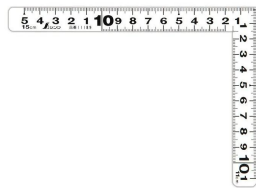

シンワ測定(株)

見やすい白地黒目盛

11189 : 曲尺 平びた ホワイト
15 × 11 cm 表裏同日

長枝

- ・表/外目盛 : 15 cm ・表/内目盛 : 10 cm
- ・裏/外目盛 : 15 cm ・裏/内目盛 : 10 cm

短枝

- ・表/外目盛 : 11 cm ・表/内目盛 : 10 cm
- ・裏/外目盛 : 11 cm ・裏/内目盛 : 10 cm

メーカー販売価格 (税抜) : ¥3,050

販売価格 (税抜) : ¥2,494

価格は商品情報 PDF ダウンロード時のものです。

価格は商品本体のみの価格です。別途送料・手数料等がかかります。

発送予定日 (目安) はサイトの商品ページをご確認ください。

お支払い方法ははかり商店のご利用ガイドをご確認ください。

竿と角が共に薄く平たいので細かい材料にもピッタリと張り付き、ケガキやすくなっています。

焼付塗装の白地に黒色目盛で見やすくなっています。また、熱処理により、強度と適度な弾性をもたせています。

外側基点の内目盛付

はがれにくいハードコーティング仕様

強度と適度な弾性を持たせる熱処理

材料や腰袋を傷めない角丸形状

腰袋に入るサイズなので持ち運びに便利

【用途】

各種墨付け

直角測定

商品番号	601511189
製品コード	1 1 1 8 8
製品名	曲尺 平びた ホワイト 15 × 11 cm 表裏同目
形状	角部：同厚 竿部：同厚
表目盛・長枝	外目盛：15 cm 内目盛：10 cm
表目盛・短枝	外目盛：11 cm 内目盛：10 cm
裏目盛・長枝	外目盛：15 cm 内目盛：10 cm
裏目盛・短枝	外目盛：11 cm 内目盛：10 cm
直角度	100 mmにつき0.1 mm以下
長さの許容差	±0.3 mm
長枝サイズ	長さ160 × 巾15 × 厚さ1 mm
短枝サイズ	長さ80 × 巾15 × 厚さ1 mm
製品質量	26 g
材質	ステンレス
包装形態	ビニールケース + ヘッダ
JANコード	49 60910 11189 9