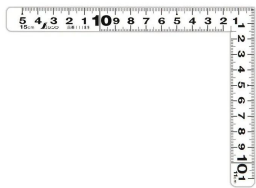

シンワ測定(株)

見やすい白地黒目盛

11189 : 曲尺 平びた ホワイト
15 × 11 cm 表裏同日

長枝

- ・表/外目盛 : 15 cm ・表/内目盛 : 10 cm
- ・裏/外目盛 : 15 cm ・裏/内目盛 : 10 cm

短枝

- ・表/外目盛 : 11 cm ・表/内目盛 : 10 cm
- ・裏/外目盛 : 11 cm ・裏/内目盛 : 10 cm

メーカー販売価格 (税抜) : ¥3,050

販売価格 (税抜) : ¥2,494

価格は商品情報 PDF ダウンロード時のものです。

価格は商品本体のみの価格です。別途送料・手数料等がかかります。

発送予定日 (目安) はサイトの商品ページをご確認ください。

お支払い方法ははかり商店のご利用ガイドをご確認ください。

竿と角が共に薄く平たいので細かい材料にもピッタリと張り付き、ケガキやすくなっています。

焼付塗装の白地に黒色目盛で見やすくなっています。また、熱処理により、強度と適度な弾性をもたせています。

外側基点の内目盛付

はがれにくいハードコーティング仕様

強度と適度な弾性を持たせる熱処理

材料や腰袋を傷めない角丸形状

腰袋に入るサイズなので持ち運びに便利

【用途】

各種墨付け

直角測定

商品番号	601511189
製品コード	1 1 1 8 8
製品名	曲尺 平びた ホワイト 15 × 11 cm 表裏同目
形状	角部：同厚 竿部：同厚
表目盛・長枝	外目盛：15 cm 内目盛：10 cm
表目盛・短枝	外目盛：11 cm 内目盛：10 cm
裏目盛・長枝	外目盛：15 cm 内目盛：10 cm
裏目盛・短枝	外目盛：11 cm 内目盛：10 cm
直角度	100 mmにつき0.1 mm以下
長さの許容差	±0.3 mm
長枝サイズ	長さ160 × 巾15 × 厚さ1 mm
短枝サイズ	長さ80 × 巾15 × 厚さ1 mm
製品質量	26 g
材質	ステンレス
包装形態	ビニールケース + ヘッダ
JANコード	49 60910 11189 9