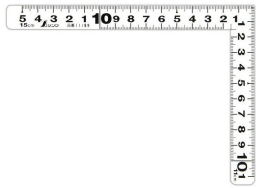

シンワ測定(株)

見やすい白地黒目盛

11189 : 曲尺 平ぴた ホワイト
15 × 11 cm 表裏同目

長枝

- ・表/外目盛 : 15 cm ・表/内目盛 : 10 cm
- ・裏/外目盛 : 15 cm ・裏/内目盛 : 10 cm

短枝

- ・表/外目盛 : 11 cm ・表/内目盛 : 10 cm
- ・裏/外目盛 : 11 cm ・裏/内目盛 : 10 cm

メーカー販売価格 (税抜) : ¥3,360

販売価格 (税抜) : ¥2,494

価格は商品情報 PDF ダウンロード時のものです。

価格は商品本体のみの価格です。別途送料・手数料等がかかります。

発送予定日 (目安) はサイトの商品ページをご確認ください。

お支払い方法ははかり商店のご利用ガイドをご確認ください。

竿と角が共に薄く平たいので細かい材料にもピッタリと張り付き、ケガキやすくなっています。

焼付塗装の白地に黒色目盛で見やすくなっています。また、熱処理により、強度と適度な弾性をもたせています。

外側基点の内目盛付

はがれにくいハードコーティング仕様

強度と適度な弾性を持たせる熱処理

材料や腰袋を傷めない角丸形状

腰袋に入るサイズなので持ち運びに便利

【用途】

各種墨付け

直角測定

商品番号	601511189
製品コード	1 1 1 8 8
製品名	曲尺 平びた ホワイト 15 × 11 cm 表裏同目
形状	角部：同厚 竿部：平
表目盛・長枝	外目盛：15 cm 内目盛：10 cm
表目盛・短枝	外目盛：11 cm 内目盛：10 cm
裏目盛・長枝	外目盛：15 cm 内目盛：10 cm
裏目盛・短枝	外目盛：11 cm 内目盛：10 cm
直角度	100 mmにつき0.1 mm以下
長さの許容差	±0.3 mm
長枝サイズ	長さ160 × 巾15 × 厚さ1 mm
短枝サイズ	長さ80 × 巾15 × 厚さ1 mm
製品質量	26 g
材質	ステンレス
包装形態	ビニールケース + ヘッド
JANコード	49 60910 11189 9