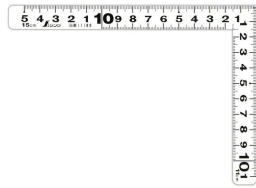

シンワ測定(株)

見やすい白地黒目盛

11189 : 曲尺 平ぴた ホワイト
15 × 11 cm 表裏同目

長枝

- ・表/外目盛 : 15 cm ・表/内目盛 : 10 cm
- ・裏/外目盛 : 15 cm ・裏/内目盛 : 10 cm

短枝

- ・表/外目盛 : 11 cm ・表/内目盛 : 10 cm
- ・裏/外目盛 : 11 cm ・裏/内目盛 : 10 cm

メーカー販売価格 (税抜) : ¥3,360

販売価格 (税抜) : ¥2,494

価格は商品情報 PDF ダウンロード時のものです。

価格は商品本体のみの価格です。別途送料・手数料等がかかります。

発送予定日 (目安) はサイトの商品ページをご確認ください。

お支払い方法ははかり商店のご利用ガイドをご確認ください。

竿と角が共に薄く平たいので細かい材料にもピッタリと張り付き、ケガキやすくなっています。

焼付塗装の白地に黒色目盛で見やすくなっています。また、熱処理により、強度と適度な弾性をもたせています。

外側基点の内目盛付

はがれにくいハードコーティング仕様

強度と適度な弾性を持たせる熱処理

材料や腰袋を傷めない角丸形状

腰袋に入るサイズなので持ち運びに便利

【用途】

各種墨付け

直角測定

商品番号	601511189
製品コード	1 1 1 8 8
製品名	曲尺 平びた ホワイト 15 × 11 cm 表裏同目
形状	角部：同厚 竿部：平
表目盛・長枝	外目盛：15 cm 内目盛：10 cm
表目盛・短枝	外目盛：11 cm 内目盛：10 cm
裏目盛・長枝	外目盛：15 cm 内目盛：10 cm
裏目盛・短枝	外目盛：11 cm 内目盛：10 cm
直角度	100 mmにつき0.1 mm以下
長さの許容差	±0.3 mm
長枝サイズ	長さ160 × 巾15 × 厚さ1 mm
短枝サイズ	長さ80 × 巾15 × 厚さ1 mm
製品質量	26 g
材質	ステンレス
包装形態	ビニールケース + ヘッド
JANコード	49 60910 11189 9