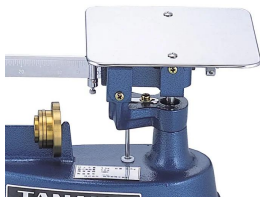

オプションの平皿に変更します。↑

画像は、商品イメージです。

平皿(オプション)

画像は、計量皿付近の拡大イメージです。

(株)田中衡機工業所

卓上機械式はかり

上皿さおはかり T P B-2 平皿 : 2 kg / 1 g

ひょう量 : 2 kg

発送予定日(目安)はサイトの商品ページをご確認ください。

お支払い方法ははかり商店のご利用ガイドをご確認ください。

定量はかりとして利用される小型の機械式はかりです。デジタル化するなか、パン屋さん・和菓子屋さん・洋菓子屋さんなどの職人さんに「上桿(うわかん)」という名で親しまれ、未永く愛用されているはかりです。

計量皿にオプションの平皿を取付けたタイプ

安心信頼の日本製

定量を量るのに便利

検定合格品ですので、取引証明用に使用可能

増おもり付

この商品は、2024年1月より製造終了となりました。

メーカー在庫限りの販売となります。

ご購入をご希望される場合は、お問い合わせ頂ますようお願い申し上げます。

仕様表

下記の仕様表は該当する型式の仕様です。同じ製品シリーズでも型式の異なる場合は別の仕様となります。

商品番号	100800154
品名	上皿桿秤
型式	T P B - 2 平皿
ひょう量	2 kg
目量	1 g
精度等級	3 級
積載面寸法	1 3 0 × 1 7 0 mm
寸法	長さ 4 0 0 × 台座幅 1 5 0 × 積載面高さ 1 7 5 mm 皿など突起部分含まず
自重	約 4 kg