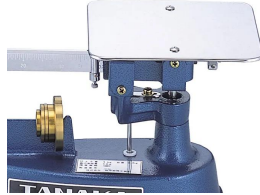

オプションの平皿に変更します。↑

画像は、商品イメージです。

平皿(オプション)

画像は、計量皿付近の拡大イメージです。

(株)田中衡機工業所

卓上機械式はかり

上皿さおはかり T P B-2 平皿 : 2 kg / 1 g

ひょう量 : 2 kg

発送予定日(目安)はサイトの商品ページをご確認ください。

お支払い方法ははかり商店のご利用ガイドをご確認ください。

定量はかりとして利用される小型の機械式はかりです。デジタル化するなか、パン屋さん・和菓子屋さん・洋菓子屋さんなどの職人さんに「上桿(うわかん)」という名で親しまれ、未永く愛用されているはかりです。

計量皿にオプションの平皿を取付けたタイプ

安心信頼の日本製

定量を量るのに便利

検定合格品ですので、取引証明用に使用可能

増おもり付

この商品は、2024年1月より製造終了となりました。

メーカー在庫限りの販売となります。

ご購入をご希望される場合は、お問い合わせ頂ますようお願い申し上げます。

仕様表

下記の仕様表は該当する型式の仕様です。同じ製品シリーズでも型式の異なる場合は別の仕様となります。

商品番号	100800154
品名	上皿桿秤
型式	T P B - 2 平皿
ひょう量	2 kg
目量	1 g
精度等級	3 級
積載面寸法	1 3 0 × 1 7 0 mm
寸法	長さ 4 0 0 × 台座幅 1 5 0 × 積載面高さ 1 7 5 mm 皿など突起部分含まず
自重	約 4 kg