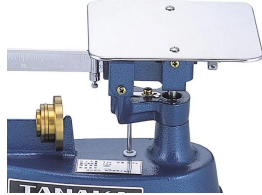

オプションの平皿に変更します。↑

画像は、商品イメージです。

平皿(オプション)

画像は、計量皿付近の拡大イメージです。

(株)田中衡機工業所

卓上機械式はかり

上皿さおはかり T P B-2 平皿 : 2 kg / 1 g

ひょう量 : 2 kg

発送予定日(目安)はサイトの商品ページをご確認ください。

お支払い方法ははかり商店のご利用ガイドをご確認ください。

定量はかりとして利用される小型の機械式はかりです。デジタル化するなか、パン屋さん・和菓子屋さん・洋菓子屋さんなどの職人さんに「上桿(うわかん)」という名で親しまれ、未永く愛用されているはかりです。

計量皿にオプションの平皿を取付けたタイプ
安心信頼の日本製
定量を量るのに便利
検定合格品ですので、取引証明用に使用可能
増おもり付

この商品は、2024年1月より製造終了となりました。

メーカー在庫限りの販売となります。

ご購入をご希望される場合は、お問い合わせ頂ますようお願い申し上げます。

仕様表

下記の仕様表は該当する型式の仕様です。同じ製品シリーズでも型式の異なる場合は別の仕様となります。

商品番号	100800154
品名	上皿桿秤
型式	T P B - 2 平皿
ひょう量	2 kg
目量	1 g
精度等級	3 級
積載面寸法	1 3 0 × 1 7 0 mm
寸法	長さ 4 0 0 × 台座幅 1 5 0 × 積載面高さ 1 7 5 mm 皿など突起部分含まず
自重	約 4 kg