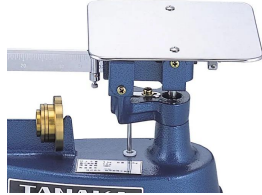

オプションの平皿に変更します。↑

画像は、商品イメージです。

平皿(オプション)

画像は、計量皿付近の拡大イメージです。

(株)田中衡機工業所

卓上機械式はかり

上皿さおはかり T P B-5 平皿 : 5 kg / 2 g

ひょう量 : 5 kg

発送予定日(目安)はサイトの商品ページをご確認ください。

お支払い方法ははかり商店のご利用ガイドをご確認ください。

定量はかりとして利用される小型の機械式はかりです。デジタル化するなか、パン屋さん・和菓子屋さん・洋菓子屋さんなどの職人さんに「上桿(うわかん)」という名で親しまれ、未永く愛用されているはかりです。

計量皿にオプションの平皿を取付けたタイプ

安心信頼の日本製

定量を量るのに便利

検定合格品ですので、取引証明用に使用可能

## 仕様表

下記の仕様表は該当する型式の仕様です。同じ製品シリーズでも型式の異なる場合は別の仕様となります。

商品番号	100800155
品名	上皿桿秤
型式	T P B - 5 平皿
ひょう量	5 kg
目量	2 g
精度等級	3 級
積載面寸法	1 8 0 × 2 3 0 mm
寸法	長さ 4 6 0 × 台座幅 1 6 5 × 積載面高さ 2 3 5 mm 皿など突起部分含まず
自重	約 7 kg