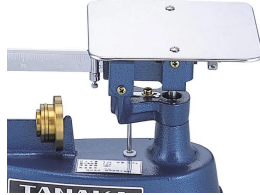

オプションの平皿に変更します。↑

画像は、商品イメージです。

平皿(オプション)

画像は、計量皿付近の拡大イメージです。

(株)田中衡機工業所

卓上機械式はかり

上皿さおはかり T P B - 1 0

平皿：10kg/5g

お支払い方法ははかり商店のご利用ガイドをご確認ください。

定量はかりとして利用される小型の機械式はかりです。デジタル化するなか、パン屋さん・和菓子屋さん・洋菓子屋さんなどの職人さんに「上桿(うわかん)」という名で親しまれ、未永く愛用されているはかりです。

計量皿にオプションの平皿を取付けたタイプ
安心信頼の日本製
定量を量るのに便利
検定合格品ですので、取引証明用に使用可能
増おもり付

この商品は、2024年1月より製造終了となりました。
メーカー在庫限りの販売となります。
ご購入をご希望される場合は、お問い合わせ頂ますようお願い申し上げます。

仕様表

下記の仕様表は該当する型式の仕様です。同じ製品シリーズでも型式の異なる場合は別の仕様となります。

商品番号	100800156
品名	上皿桿秤
型式	T P B - 1 0 平皿
ひょう量	1 0 kg
目量	5 g
精度等級	3 級
積載面寸法	2 3 0 × 2 4 5 mm
寸法	長さ 5 5 0 × 台座幅 1 7 5 × 積載面高さ 2 6 0 mm 皿など突起部分含まず
自重	約 1 1 kg