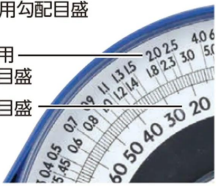

シンワ測定(株)

角度、勾配を目盛で確認

シンワ 78544 : ブルースラント ダイヤル式

本体サイズ : 107.0 × 230.0 × 18.5 mm

本体質量 : 100g

感 度 : 2.0 mm/m = 0.1146°

精 度 : ±17.5 mm/m = ±1.0° 以内

メーカー販売価格 (税抜) : ¥2,700

グラスファイバー入りのABS樹脂製

左右0~90°までの角度・勾配が測定可能

表裏どちらでも使用可能

画像は、商品イメージです。

シンワ 測定株式会社
画像は、ロゴ付きの商品イメージです。

●土木用勾配目盛

土木用
勾配目盛

角度目盛

シンワ 測定株式会社

画像は、土木用勾配目盛のイメージです。

仕様表

下記の仕様表は該当する型式の仕様です。同じ製品シリーズでも型式の異なる場合は別の仕様となります。

商品番号	901578544
メーカー品番	78544
製品名	ブルースラントダイヤル式
JANコード	49 60910 78544 1
本体サイズ	107.0 × 230.0 × 18.5 mm
製品質量	100g
感度	2.0 mm/m = 0.1146°
精度	±17.5 mm/m = ±1.0°以内
使用温度	-10 ~ 60
包装形態	スリーブパック
材質	本体：グラスファイバー入ABS樹脂 透明カバー：PE樹脂 指針：アルミ

1. シンワのレベルは仕様欄の精度で作られています。これを超える感度・精度を必要とする作業には水準器など、高精度の測定器をご使用ください。

2. 感度とは気泡が動き出す時の勾配です。精度とは気泡の指示範囲のバラツキです。

機能一覧

下記の機能はこの商品シリーズの機能です。オプション追加時のものも含まれます。詳しくはお問い合わせください。

一般校正可能

土木用勾配目盛

商品情報はQRコードからもご確認頂けます