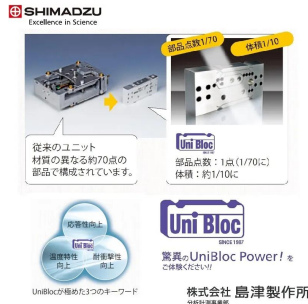

小動物用

画像は、商品イメージです。

株式会社 島津製作所

画像は、ロゴマークなどの付いた商品イメージです。

株式会社 島津製作所

画像は、はかり本体の商品イメージです。

株式会社 島津製作所

画像は、ユニブロックのイメージです。

## (株)島津製作所

動物の体重を短時間で安定し測定します。

(株)島津製作所 動物天びん UP4202X+小動物用皿  
皿：校正分銅内蔵型・S321-74600-15+S321-6  
2150-51

ひょう量：4,200g

最小表示：0.01g

感度調整用分銅：内蔵

メーカー販売価格(税抜)：¥287,200

**販売価格(税抜)：¥240,658**

天びん部は、世界最高級の反応速度・堅牢性を備える上皿天びんで、微量計量における反応時間を、従来モデル「UW/U Xシリーズ」の約1/9に短縮しました。「反応速度の大幅な向上」および、耐衝撃性に優れた「UniBlocセンサ」採用による「ダウンタイムの低減」によって上皿天びんを用いた計量作業の効率化に貢献いたします。

- 動いている動物の体重を短時間で安定に測定
- クラス最速の応答性能
- 優れた耐衝撃性
- 薬品に強いアルミダイカスト製ボディ
- 比重測定・コンパレータ出力など充実の機能
- PC接続可能
- 感度調整用分銅内蔵