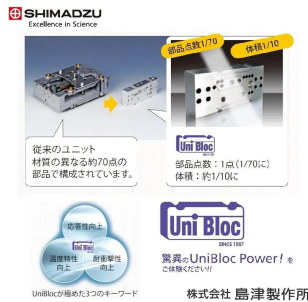

小動物用

画像は、商品イメージです。

株式会社 島津製作所

画像は、ロゴマークなどの付いた商品イメージです。

株式会社 島津製作所

画像は、はかり本体の商品イメージです。

株式会社 島津製作所

画像は、ユニブロックのイメージです。

(株)島津製作所

動物の体重を短時間で安定し測定します。

(株)島津製作所 動物天びん UP6202X+小動物用皿
皿：校正分銅内蔵型・S321-74600-16+S321-62150-51

ひょう量：6,200g

最小表示：0.01g

感度調整用分銅：内蔵

メーカー販売価格（税抜）：¥313,200

販売価格（税抜）：¥261,994

天びん部は、世界最高級の反応速度・堅牢性を備える上皿天びんで、微量計量における反応時間を、従来モデル「UW/U Xシリーズ」の約1/9に短縮しました。「反応速度の大幅な向上」および、耐衝撃性に優れた「UniBlocセンサ」採用による「ダウンタイムの低減」によって上皿天びんを用いた計量作業の効率化に貢献いたします。

- 動いている動物の体重を短時間で安定に測定
- クラス最速の応答性能
- 優れた耐衝撃性
- 薬品に強いアルミダイカスト製ボディ
- 比重測定・コンパレータ出力など充実の機能
- PC接続可能
- 感度調整用分銅内蔵
- 感度調整用分銅内蔵