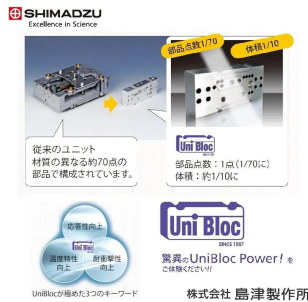

小動物用

画像は、商品イメージです。

株式会社 島津製作所

画像は、ロゴマークなどの付いた商品イメージです。

株式会社 島津製作所

画像は、はかり本体の商品イメージです。

株式会社 島津製作所

画像は、ユニブロックのイメージです。

(株)島津製作所

動物の体重を短時間で安定し測定します。

**(株)島津製作所 動物天びん UP6202X+小動物用皿
皿：校正分銅内蔵型・S321-74600-16+S321-6
2150-51**

ひょう量：6,200g

最小表示：0.01g

感度調整用分銅：内蔵

メーカー販売価格（税抜）：¥313,200

販売価格（税抜）：¥261,994

天びん部は、世界最高級の反応速度・堅牢性を備える上皿天びんで、微量計量における反応時間を、従来モデル「UW/U Xシリーズ」の約1/9に短縮しました。「反応速度の大幅な向上」および、耐衝撃性に優れた「UniBlocセンサ」採用による「ダウンタイムの低減」によって上皿天びんを用いた計量作業の効率化に貢献いたします。

- 動いている動物の体重を短時間で安定に測定
- クラス最速の応答性能
- 優れた耐衝撃性
- 薬品に強いアルミダイカスト製ボディ
- 比重測定・コンパレータ出力など充実の機能
- PC接続可能
- 感度調整用分銅内蔵
- 感度調整用分銅内蔵