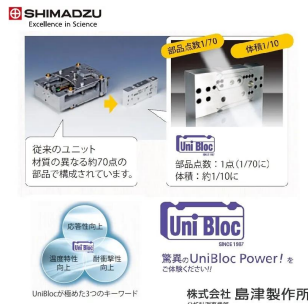

小動物用

画像は、商品イメージです。

株式会社 島津製作所

画像は、ロゴマークなどの付いた商品イメージです。

株式会社 島津製作所

画像は、はかり本体の商品イメージです。

株式会社 島津製作所

画像は、ユニブロックのイメージです。

(株)島津製作所

動物の体重を短時間で安定し測定します。

(株)島津製作所 動物天びん UP4201X+小動物用皿
皿：校正分銅内蔵型・S321-74600-18+S321-62150-51

ひょう量：4,200g

最小表示：0.1g

感度調整用分銅：内蔵

メーカー販売価格(税抜)：¥261,200

販売価格(税抜)：¥219,322

天びん部は、世界最高級の反応速度・堅牢性を備える上皿天びんで、微量計量における反応時間を、従来モデル「UW/U Xシリーズ」の約1/9に短縮しました。「反応速度の大幅な向上」および、耐衝撃性に優れた「UniBlocセンサ」採用による「ダウンタイムの低減」によって上皿天びんを用いた計量作業の効率化に貢献いたします。

- 動いている動物の体重を短時間で安定に測定
- クラス最速の応答性能
- 優れた耐衝撃性
- 薬品に強いアルミダイカスト製ボディ
- 比重測定・コンパレータ出力など充実の機能
- PC接続可能
- 感度調整用分銅内蔵