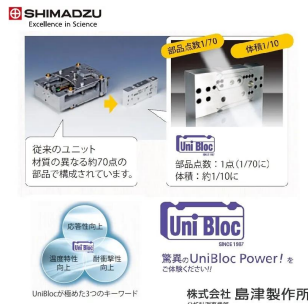

小動物用

画像は、商品イメージです。

株式会社 島津製作所

画像は、ロゴマークなどの付いた商品イメージです。

株式会社 島津製作所

画像は、はかり本体の商品イメージです。

株式会社 島津製作所

画像は、ユニブロックのイメージです。

## (株)島津製作所

動物の体重を短時間で安定し測定します。

(株)島津製作所 動物天びん UP8201Y+小動物用皿  
皿：天びん大皿タイプ・S321-74600-39+S321-62150-51

ひょう量：8,200g

最小表示：0.1g

感度調整用分銅：なし

メーカー販売価格(税抜)：¥216,200

**販売価格(税抜)：¥182,394**