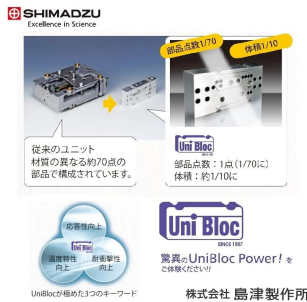

従来のユニット
材質の異なる約70点の
部品で構成されています。

部品点数:1点(1/70に)
体積:約1/10に

応答性向上
耐衝撃性向上

UniBloc
SNCI 100
驚異のUniBloc Power!
の体積で実現

UniBlocが結めた3つのキーワード

株式会社 島津製作所

画像は、ユニブロックのイメージです。

(株)島津製作所

動物の体重を短時間で安定し測定します。

(株)島津製作所 動物天びん UP2202Y+丸深皿： 天びん大皿タイプ・S321-74762-33

ひょう量：2,200g

最小表示：0.01g

感度調整用分銅：なし

メーカー販売価格（税抜）：¥231,000

販売価格（税抜）：¥206,646

価格は商品情報 PDF ダウンロード時のものです。

価格は商品本体のみの価格です。別途送料・手数料等がかかります。

発送予定日（目安）はサイトの商品ページをご確認ください。

お支払い方法ははかり商店のご利用ガイドをご確認ください。

SHIMADZUの「動物天びんUP-Y+丸深皿シリーズ」は、上皿天びんUP-Yシリーズの大皿タイプにオプションの丸深皿を取り付けたセット商品です。セット販売となります。

UPシリーズにオプションの丸深皿を取り付け、天びんを動物測定モードに設定すると、動物天びんとしてお使いいただけます。動物測定モードでは、動物を降ろしたとき、排泄物など残留物重量を自動的に差し引いてゼロ表示になります。風袋ボタン操作なしで次の動物が載せられ、効率的です。

天びん部は、世界最高級の反応速度・堅牢性を備える上皿天びんで、微量計量における反応時間を、従来モデル「UW/UXシリーズ」の約1/9に短縮しました。「反応速度の大幅な向上」および、耐衝撃性に優れた「UniBlocセンサ」採用による「ダウンタイムの低減」によって上皿天びんを用いた計量作業の効率化に貢献いたします。

動いている動物の体重を短時間で安定に測定

クラス最速の応答性能

優れた耐衝撃性

薬品に強いアルミダイカスト製ボディ

PC接続可能

外部分銅による感度調整