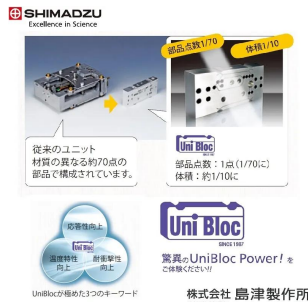

丸深皿タイプ

画像は、商品イメージです。

丸深皿タイプ

株式会社 島津製作所

画像は、ロゴマークなどの付いた商品イメージです。

大皿 最小表示0.1g
UP4201X UP4201Y
UP4201V UP4201W

株式会社 島津製作所

画像は、はかり本体の商品イメージです。