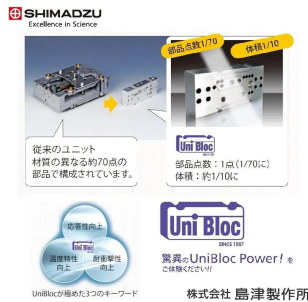

丸深皿タイプ

画像は、商品イメージです。

株式会社 島津製作所

画像は、ロゴマークなどの付いた商品イメージです。

株式会社 島津製作所

画像は、はかり本体の商品イメージです。

株式会社 島津製作所

画像は、ユニブロックのイメージです。

(株)島津製作所

動物の体重を短時間で安定し測定します。

(株)島津製作所 動物天びん UP4201X+丸深皿： 校正分銅内蔵型・S321-74762-18

ひょう量：4,200g

最小表示：0.1g

感度調整用分銅：内蔵

メーカー販売価格(税抜)：¥261,000

販売価格(税抜)：¥233,159

価格は商品情報 PDF ダウンロード時のものです。

価格は商品本体のみの価格です。別途送料・手数料等がかかります。

発送予定日(目安)はサイトの商品ページをご確認ください。

お支払い方法ははかり商店のご利用ガイドをご確認ください。

SHIMADZUの「動物天びんUP-X+丸深皿シリーズ」は、分析天びんUP-Xシリーズの大皿タイプにオプションの丸深皿セットを取り付けたセット商品です。セット販売となります。

UPシリーズにオプションの丸深皿を取り付け、天びんを動物測定モードに設定すると、動物天びんとしてお使いいただけます。動物測定モードでは、動物を降ろしたとき、排泄物など残留物重量を自動的に差し引いてゼロ表示になります。風袋ボタン操作なしで次の動物が載せられ、効率的です。

天びん部は、世界最高級の反応速度・堅牢性を備える上皿天びんで、微量計量における反応時間を、従来モデル「UW/UXシリーズ」の約1/9に短縮しました。「反応速度の大幅な向上」および、耐衝撃性に優れた「UniBlocセンサ」採用による「ダウンタイムの低減」によって上皿天びんを用いた計量作業の効率化に貢献いたします。

- 動いている動物の体重を短時間で安定に測定
- クラス最速の応答性能
- 優れた耐衝撃性
- 薬品に強いアルミダイカスト製ボディ
- 比重測定・コンパレータ出力など充実の機能
- PC接続可能
- 感度調整用分銅内蔵