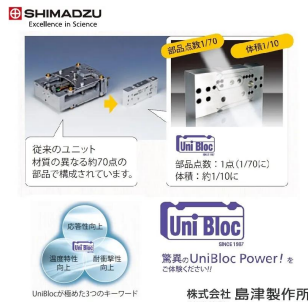

丸深皿タイプ

画像は、商品イメージです。

丸深皿タイプ

株式会社 島津製作所

画像は、ロゴマークなどの付いた商品イメージです。

大皿 最小表示0.1g
UP8201X UP8201Y
UP8201V UP8201W

画像は、はかり本体の商品イメージです。

従来のユニット
材質の異なる約70点の
部品で構成されています。

部品点数：1点(1/70に)
体積：約1/10に

UniBlocが結めた3つのキーワード

株式会社 島津製作所

画像は、ユニブロックのイメージです。

(株)島津製作所

動物の体重を短時間で安定し測定します。

(株)島津製作所 動物天びん UP8201X+丸深皿： 校正分銅内蔵型・S321-74762-19

ひょう量：8,200g