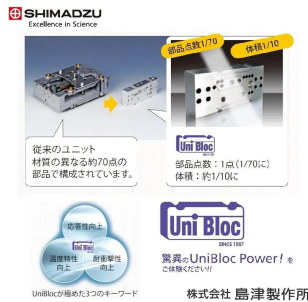

角皿タイプ

画像は、商品イメージです。

株式会社 島津製作所

画像は、ロゴマークなどの付いた商品イメージです。

大皿 最小表示0.1g
UP8201X UP8201Y
UP8201X UP8201Y

画像は、はかり本体の商品イメージです。

株式会社 島津製作所

画像は、ユニブロックのイメージです。

(株)島津製作所

動物の体重を短時間で安定し測定します。

(株)島津製作所 動物天びん UP8201X+角皿：校正分銅内蔵型・S321-74763-19

ひょう量：8,200g

最小表示：0.1g

感度調整用分銅：内蔵

メーカー販売価格(税抜)：¥404,000

販売価格(税抜)：¥359,535

価格は商品情報 PDF ダウンロード時のものです。

価格は商品本体のみの価格です。別途送料・手数料等がかかります。

発送予定日(目安)はサイトの商品ページをご確認ください。

お支払い方法ははかり商店のご利用ガイドをご確認ください。

SHIMADZUの「動物天びんUP+角皿シリーズ」は、分析天びんUPシリーズの大皿タイプにオプションの角皿セットを取り付けたセット商品です。セット販売となります。

UPシリーズにオプションの角皿を取り付け、天びんを動物測定モードに設定すると、動物天びんとしてお使いいただけます。動物測定モードでは、動物を降ろしたとき、排泄物など残留物重量を自動的に差し引いてゼロ表示になります。風袋ボタン操作なしで次の動物が載せられ、効率的です。

天びん部は、世界最高級の反応速度・堅牢性を備える上皿天びんで、微量計量における反応時間を、従来モデル「UW/UXシリーズ」の約1/9に短縮しました。「反応速度の大幅な向上」および、耐衝撃性に優れた「UniBlocセンサ」採用による「ダウンタイムの低減」によって上皿天びんを用いた計量作業の効率化に貢献いたします。

- 動いている動物の体重を短時間で安定に測定
- クラス最速の応答性能
- 優れた耐衝撃性
- 薬品に強いアルミダイカスト製ボディ
- 比重測定・コンパレータ出力など充実の機能
- PC接続可能
- 感度調整用分銅：内蔵