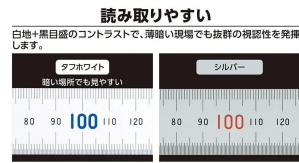

シンワ測定(株)

13342 : 直尺 タフホワイト 30cm : J I S 適合品・青数字入

メーカー販売価格(税抜) : ¥1,800

販売価格(税抜) : ¥1,200

価格は商品情報 PDF ダウンロード時のものです。

価格は商品本体のみの価格です。別途送料・手数料等がかかります。

発送予定日(目安)はサイトの商品ページをご確認ください。

お支払い方法ははかり商店のご利用ガイドをご確認ください。

白地 + 黒目盛のコントラストで、薄暗い現場でも抜群の視認性を発揮します。

彫り込まれたエッチング目盛のため消えません。
落下などの衝撃でも塗装がはがれにくいタフなプレミアムホワイトコートを採用しています。

裏面にインチ換算表、ねじ下穴表付です。

【用途】

長さ測定
線引き・ケガキ作業

タフなプレミアムホワイトコート

彫り込まれたエッチング目盛のため消えません。落下などの衝撃でも塗装がはがれにくいプレミアムホワイトコートを採用しています。

仕様表

下記の仕様表は該当する型式の仕様です。同じ製品シリーズでも型式の異なる場合は別の仕様となります。

商品番号	601513342
製品コード	1 3 3 4 2
製品名	直尺 タフホホワイト 3 0 cm
数字表示	mm表示
呼び寸法	3 0 0 mm
基点	端面 0 基点
目盛ピッチ	上段：1 mmピッチ 下段：0.5 mmピッチ
長さの許容差	± 0.1 5 mm 温度 2 0 を基準とする
本体サイズ	全長 3 3 5 × 幅 2 5 × 厚さ 1.0 mm
製品質量	6 5 g
材質	ステンレス
包装形態	ビニールケース
J A Nコード	4960910133426
J C S S校正	対象製品
J I S規格	J I S 1 級