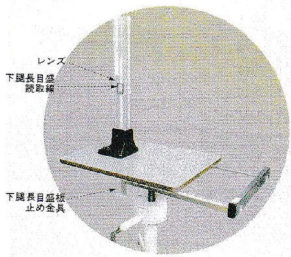

画像は、商品イメージです。

YS-Series

画像は、商品全体のイメージです。Y
S 4 0 1-H

有限会社 吉田製作所

(有)吉田製作所

アナログ式座高計

金属製座高計(座板：化粧合板)：上下腿長計付
・ラックピニオンギア式

【測定範囲】

座 高：30～100cm

上腿長：30～55cm

下腿長：33～50cm

YS-Series

有限会社 吉田製作所

画像は、読取りイメージです。YS 4
0 1-H

こちらの商品は「代引き」でのご注文ができません。

梱包サイズが2mをこえる商品及び大型商品は、「代引き」でのお取り扱いができません。

販売価格(税抜)：見積もり依頼をしてください

価格は商品情報 PDF ダウンロード時のものです。

価格は商品本体のみの価格です。別途送料・手数料等がかかります。

発送予定日(目安)はサイトの商品ページをご確認ください。

お支払い方法ははかり商店のご利用ガイドをご確認ください。

下腿長目盛板が床面に当たらないよう安全性を考慮して
ギアボックス上面に止め金具を設けております。

下腿長目盛読み取り部を支柱に設け、さらにレンズを取り付けること
により長目盛下腿長目盛が読みやすいです。

ハンドルシャフト部に特殊メタルを採用することにより、昇降が一層
軽快に出来ます。

脚部及びギヤボックスは、焼付塗装です。

下腿長の目盛表示板は、支柱に内蔵されているため、座板の表面に突
出しません。コンパクト設計です。

支柱目盛は、両面に取り付けてあるため、左右どちらからでも座高測
定が出来ます。

座板は、化粧合板製です。

ご注文にあたって

- ・大型商品のため、個人宅への配送を行っておりません。
- ・ご注文時に、「会社名」「屋号」のお知らせください。
- ・梱包サイズが2mをこえる商品及び大型商品は、「代引き」でのお取り扱いができません。