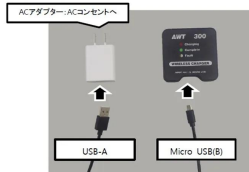

販売価格(税抜) : ¥30,000

価格は商品情報 PDF ダウンロード時のものです。

価格は商品本体のみの価格です。別途送料・手数料等がかかります。

発送予定日(目安)はサイトの商品ページをご確認ください。

お支払い方法ははかり商店のご利用ガイドをご確認ください。

この商品は、計量PAD用ワイヤレス充電器です。磁力で本体にピタッと装着出来ます。充電器を乗せるだけで充電できるワイヤレス充電器です。

USBケーブルの種類は、それぞれ図のように差します。

ACアダプターはACコンセントへ接続します。
※ACアダプターを使用せずに、USB-Aポートがあるパソコンで充電も可能です。

株守随本店
SHOJUSUZUI CO., LTD.

画像は、接続方法のイメージです。

仕様表

下記の仕様表は該当する型式の仕様です。同じ製品シリーズでも型式の異なる場合は別の仕様となります。

商品番号	301200103
メーカー品番	-
品名	計量PAD用ワイヤレス充電器
型番	AWT-300
入力電源	DC5V・1.2A
入力コネクタ	MicroUSB：B-Type