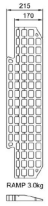

● スロープ(RAMP)

画像は、商品イメージです。

(株)守随本店

オプション・部品

(株)守随本店 スロープ : ALW2-900F用

メーカー販売価格 (税抜) : ￥14,000

販売価格 (税抜) : ￥14,000

価格は商品情報 PDF ダウンロード時のものです。

価格は商品本体のみの価格です。別途送料・手数料等がかかります。

発送予定日 (目安) はサイトの商品ページをご確認ください。

お支払い方法ははかり商店のご利用ガイドをご確認ください。

この商品は、計量PAD「ALW2-900F」用のスロープです。

仕様表

下記の仕様表は該当する型式の仕様です。同じ製品シリーズでも型式の異なる場合は別の仕様となります。

商品番号	301200110
メーカー品番	-
品名	スロープ A L W 2 - 9 0 0 F 用
型番	-
材質	ウレタン
サイズ	W 9 0 0 × D 1 7 0 mm-連結部D 4 5
自重	3 kg

機能一覧

下記の機能はこの商品シリーズの機能です。オプション追加時のものも含まれます。詳しくはお問い合わせください。

スロープ板

低床

商品情報はQRコードからもご確認頂けます