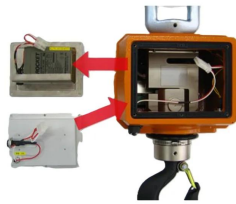

SHIZUI
SHIZUI SCALES CO., LTD.

画像は、乾電池仕様に変更するイメージです。

(株)守随本店

使用頻度が少ない・充電するのが難しい現場での使用に最適!!

(株)守随本店 ハンディコスモ を乾電池仕様への変更：本体のみ使用の場合・ご購入後

本体のみでご使用のお客様は、お客様でも仕様変更が可能です。センドバックでのメーカー対応も可能です。ぜひ、お問い合わせ下さい。

メーカー販売価格(税抜)：¥34,000

販売価格(税抜)：¥33,500

価格は商品情報 PDF ダウンロード時のものです。

価格は商品本体のみの価格です。別途送料・手数料等がかかります。

発送予定日(目安)はサイトの商品ページをご確認ください。

お支払い方法ははかり商店のご利用ガイドをご確認ください。

乾電池仕様は、使用頻度の少ないお客様や、充電するのが難しい現場での使用にも最適です。

電源を気にせず使えるため、農閑期のある農家の皆様にもおすすめです。

ハンディコスモ のバッテリーを乾電池ボックスに変更します。このオプションに変更しますと、バッテリーは使用できません。

連続使用時間：約 1 5 時間

市販の単 2 乾電池 4 本で使用可能

国家検定ありとなし、どちらも対応可能

連続使用時間は、使用状況などにより変わります。