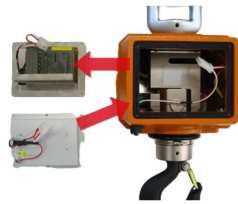

SHIZUI 守随本店
SHIZUI SCALES CO., LTD.

画像は、乾電池仕様に変更するイメージです。

(株)守随本店

使用頻度が少ない・充電するのが難しい現場での使用に最適!!

(株)守随本店 ハンディコスモ を乾電池仕様への変更：本体のみ使用の場合・ご購入後

本体のみでご使用のお客様は、お客様でも仕様変更が可能です。センドバックでのメーカー対応も可能です。ぜひ、お問い合わせ下さい。

メーカー販売価格(税抜)：¥34,000

販売価格(税抜)：¥33,500

価格は商品情報 PDF ダウンロード時のものです。

価格は商品本体のみの価格です。別途送料・手数料等がかかります。

発送予定日(目安)はサイトの商品ページをご確認ください。

お支払い方法ははかり商店のご利用ガイドをご確認ください。

乾電池仕様は、使用頻度の少ないお客様や、充電するのが難しい現場での使用にも最適です。

電源を気にせず使えるため、農閑期のある農家の皆様にもおすすめです。

ハンディコスモ のバッテリーを乾電池ボックスに変更します。このオプションに変更しますと、バッテリーは使用できません。

連続使用時間：約 15 時間

市販の単 2 乾電池 4 本で使用可能

国家検定ありとなし、どちらも対応可能

連続使用時間は、使用状況などにより変わります。