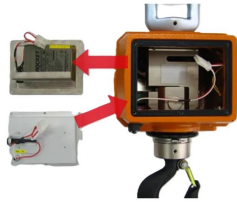

株守随本店
SHIZUI SCALES CO., LTD.

画像は、乾電池仕様に変更するイメージです。

(株)守随本店

使用頻度が少ない・充電するのが難しい現場での使用に最適!!

(株)守随本店 ハンディコスモ を乾電池仕様に変更：赤外線リモコン使用の場合・新品ご購入時

ご購入後は、センドバック対応となります。

メーカー販売価格 (税抜) : ¥56,000

販売価格 (税抜) : ¥55,500

価格は商品情報 PDF ダウンロード時のものです。

価格は商品本体のみの価格です。別途送料・手数料等がかかります。

発送予定日 (目安) はサイトの商品ページをご確認ください。

お支払い方法ははかり商店のご利用ガイドをご確認ください。

新品出荷時のメーカーオプションです。

乾電池仕様は、使用頻度の少ないお客様や、充電するのが難しい現場での使用にも最適です。

電源を気にせず使えるため、農閑期のある農家の皆様にもおすすめです。

ハンディコスモ のバッテリーを乾電池ボックスに変更します。このオプションに変更しますと、バッテリーは使用できません。

連続使用時間：約 1.5 時間

市販の単 2 乾電池 4 本で使用可能

国家検定ありとなし、どちらも対応可能

連続使用時間は、使用状況などにより変わります。