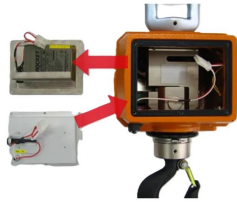

SHIZUI
SHIZUI SCALES CO., LTD.

画像は、乾電池仕様に変更するイメージです。

(株)守随本店

使用頻度が少ない・充電するのが難しい現場での使用に最適!!

(株)守随本店 ハンディコスモ を乾電池仕様への変更：赤外線リモコン使用の場合・ご購入後

仕様変更は、センドバック対応となります。

メーカー販売価格(税抜)：¥67,000

販売価格(税抜)：¥66,500

価格は商品情報 PDF ダウンロード時のものです。

価格は商品本体のみの価格です。別途送料・手数料等がかかります。

発送予定日(目安)はサイトの商品ページをご確認ください。

お支払い方法ははかり商店のご利用ガイドをご確認ください。

乾電池仕様は、使用頻度の少ないお客様や、充電するのが難しい現場での使用にも最適です。

電源を気にせず使えるため、農閑期のある農家の皆様にもおすすめです。

ハンディコスモ のバッテリーを乾電池ボックスに変更します。このオプションに変更しますと、バッテリーは使用できません。

連続使用時間：約 1.5 時間

市販の単 2 乾電池 4 本で使用可能

国家検定ありとなし、どちらも対応可能

連続使用時間は、使用状況などにより変わります。