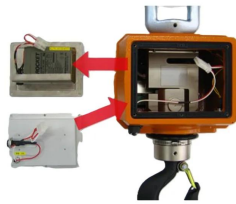

SHIZUI
SHIZUI SCALES CO., LTD.

画像は、乾電池仕様に変更するイメージです。

(株)守随本店

使用頻度が少ない・充電するのが難しい現場での使用に最適!!

(株)守随本店 ハンディコスモ を乾電池仕様への変更：赤外線リモコン使用の場合・ご購入後

仕様変更は、センドバック対応となります。

メーカー販売価格(税抜)：¥67,000

販売価格(税抜)：¥66,500

価格は商品情報 PDF ダウンロード時のものです。

価格は商品本体のみの価格です。別途送料・手数料等がかかります。

発送予定日(目安)はサイトの商品ページをご確認ください。

お支払い方法ははかり商店のご利用ガイドをご確認ください。

乾電池仕様は、使用頻度の少ないお客様や、充電するのが難しい現場での使用にも最適です。

電源を気にせず使えるため、農閑期のある農家の皆様にもおすすめです。

ハンディコスモ のバッテリーを乾電池ボックスに変更します。このオプションに変更しますと、バッテリーは使用できません。

連続使用時間：約 1.5 時間

市販の単 2 乾電池 4 本で使用可能

国家検定ありとなし、どちらも対応可能

連続使用時間は、使用状況などにより変わります。