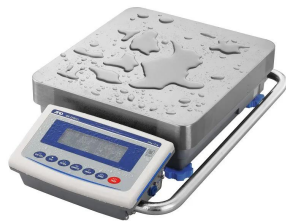

画像は、商品イメージです。

A&D Apollo

画像は、商品イメージです。

株式会社エー・アンド・デイ

(株)エー・アンド・デイ

堅牢ボディで組み込み用途・各実験に最適

A&D 防塵・防水 重量級電子天秤 GF-22001L：スイングアーム型 出荷時一般校正証明書付

ひょう量：2.2kg / 110,000ct / 5,666mom
最小表示：0.1g / 0.5ct / 0.05mom

はかり一般校正証明書付き(校正成績書・校正証明書・トレーサビリティ書類)

生産ラインの組み込み時に I S D : 衝撃検出機能
繰り返し性・最小計量値の確認に E C L : 電子制御荷重機能
ポンプ流量など液体の計量に F R D : 流量測定機能
洗える安心：防塵・防水等級 I P 6 5
天びんの特長・計量スピードをチューニング可能
2ch出力標準装備：R S - 2 3 2 C と U S B

校正用分銅は、内蔵していません。
外部分銅での校正をお願いいたします。

A&D Apollo

株式会社エー・アンド・デイ
画像は、粉塵環境のイメージです。

A&D Apollo

株式会社エー・アンド・デイ
画像は、水濡れ環境のイメージです。

A&D Apollo

株式会社エー・アンド・デイ
画像は、スイングアームのイメージです。

仕様表

下記の仕様表は該当する型式の仕様です。同じ製品シリーズでも型式の異なる場合は別の仕様となります。

商品番号	100510604
メーカー品番	GF22001L
製品名	防塵・防水型重量級電子天びん
型式	G F - 2 2 0 0 1 L
gモード ひょう量	2 2 kg
gモード 最小表示	0.1 g
カラットモード ひょう量	1 1 0, 0 0 0 ct
カラットモード 最小表示	0.5 ct
もんめモード ひょう量	5, 6 6 6 mom
もんめモード 最小表示	0.0 5 mom
表示書換回数	5回/秒・10回/秒または20回/秒
繰り返し性(標準偏差)	0.1 g
直線性	± 0.2 g
感度ドリフト 10 ~ 30	± 3 ppm/ : 自動感度調整OFF時
安定所要時間	約 1.5 秒 1
計量皿	寸法: W 3 4 4 × D 3 8 4 mm
校正用内蔵分銅	なし
内蔵分銅による 感度調整後の精度	-
表示方式	バックライト付液晶表示
表示モード	g・kg・ct(カラット)・mom(もんめ) pcs(個数)・%・比重
個数モード	最小単位質量: 0.1 g 登録サンプル: 5・10・25・50・100個
パーセントモード	最小100%質量: 10 g 最小表示: 0.0 1%・0.1%・1% 2
通信機能	標準装備: USB・RS-232C
データメモリ機能	計量値データ: 最大200個 感度調整履歴: 最新50個 個数計量の単位質量: 最大50個 上限値・下限値: 最大20セット 風袋値: 最大20個
電源	・ACアダプタ: AX-TB248 入力: AC 100V(+10%・-15%) 50/60H ・充電バッテリーユニット: AD-1682 (オプション)
消費電力	約30VA: ACアダプタを含む