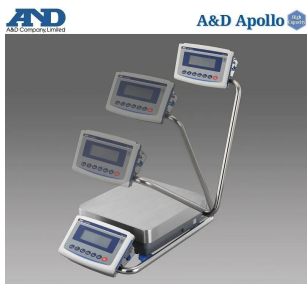

画像は、商品イメージです。

画像は、商品イメージです。

(株)エー・アンド・デイ

堅牢ボディで組み込み用途・各実験に最適

A&D 防塵・防水 重量級電子天秤 GF-62000L：スイングアーム型 出荷時一般校正証明書付

ひょう量：6.2kg / 310,000ct / 16,533mom
最小表示：1g / 5ct / 0.5mom

メーカー販売価格（税抜）：¥280,000

販売価格（税抜）：¥212,500

生産ラインの組み込み時に I S D：衝撃検出機能
繰り返し性・最小計量値の確認に E C L：電子制御荷重機能
ポンプ流量など液体の計量に F R D：流量測定機能
洗える安心：防塵・防水等級 I P 6 5
天びんの特長・計量スピードをチューニング可能
2ch出力標準装備：R S - 2 3 2 C と U S B

校正用分銅は、内蔵していません。
外部分銅での校正をお願いいたします。

画像は、粉塵環境のイメージです。

画像は、水濡れ環境のイメージです。

画像は、スイングアームのイメージです。

仕様表

下記の仕様表は該当する型式の仕様です。同じ製品シリーズでも型式の異なる場合は別の仕様となります。

商品番号	100510606
メーカー品番	GF62000L
製品名	防塵・防水型重量級電子天びん
型式	G F - 6 2 0 0 0 L
gモード ひょう量	6 2 kg
gモード 最小表示	1 g
カラットモード ひょう量	3 1 0 , 0 0 0 ct
カラットモード 最小表示	5 ct
もんめモード ひょう量	1 6 , 5 3 3 mom
もんめモード 最小表示	0 . 5 mom
表示書換回数	5 回/秒・1 0 回/秒または2 0 回/秒
繰り返し性(標準偏差)	0 . 7 g
直線性	± 1 g
感度ドリフト 1 0 ~ 3 0	± 6 ppm/ : 自動感度調整OFF時
安定所要時間	約 1 . 5 秒 1
計量皿	寸法 : W 3 4 4 × D 3 8 4 mm
校正用内蔵分銅	なし
内蔵分銅による 感度調整後の精度	-
表示方式	バックライト付液晶表示
表示モード	g・kg・ct(カラット)・mom(もんめ) pcs(個数)・%・比重
個数モード	最小単位質量 : 1 g 登録サンプル : 5・1 0・2 5・5 0・1 0 0 個
パーセントモード	最小 1 0 0 %質量 : 1 0 0 g 最小表示 : 0 . 0 1 %・0 . 1 %・1 % 2
通信機能	標準装備 : U S B ・ R S - 2 3 2 C
データメモリ機能	計量値データ : 最大 2 0 0 個 感度調整履歴 : 最新 5 0 個 個数計量の単位質量 : 最大 5 0 個 上限値・下限値 : 最大 2 0 セット 風袋値 : 最大 2 0 個
電源	・ A C アダプタ : A X - T B 2 4 8 入力 : A C 1 0 0 V (+ 1 0 % ・ - 1 5 %) 5 0 / 6 0 H ・ 充電バッテリーユニット : A D - 1 6 8 2 (オプション)
消費電力	約 3 0 VA : A C アダプタを含む