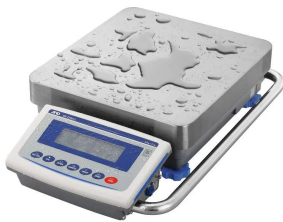

A&D Apollo

(株)エー・アンド・デイ

画像は、商品イメージです。

画像は、粉塵環境のイメージです。

株式会社エーアンドデイ

取引・証明に使える特定計量器

A&D 検定付き防塵・防水 重量級電子天秤 GX-6  
2000LS-K：校正用分銅内蔵・表示部分離型  
出荷時一般校正証明書付

ひょう量：6.2 kg

お支払い方法ははかり商店のご利用ガイドをご確認ください。

A & D Apollo GX-L シリーズは、「取引・証明」の計量に使える基準適合証印又は検定証印付きの天びんです。校正用分銅を内蔵していますので、いつでも高精度計量が可能で、使用地区の制限も受けません。豊富なインターフェイスと組み込み用途に適した機能搭載でトラブル回避の提案を致します。

はかり一般校正証明書付き（校正成績書・校正証明書・トレーサビリティ書類）

使用地区の制限を受けない自己補正機構付（分銅内蔵型）

生産ラインの組み込み時に I S D：衝撃検出機能

繰り返し性・最小計量値の確認に E C L：電子制御荷重機能

ポンプ流量など液体の計量に F R D：流量測定機能

洗える安心：防塵・防水等級 I P 6 5

天びんの特長・計量スピードをチューニング可能

2ch出力標準装備：R S - 2 3 2 C と U S B

A&D Apollo

## 仕様表

下記の仕様表は該当する型式の仕様です。同じ製品シリーズでも型式の異なる場合は別の仕様となります。

商品番号	100510621
メーカー品番	GX62001LS-K
製品名	検定付き防塵・防水型重量級電子天びん
型式	G X - 6 2 0 0 1 L S - K
ひょう量	6 2 kg
目量	0.0 1 kg
使用範囲	0.0 5 ~ 6 2 kg
補助表示	0.0 0 1 kg
型式承認番号	第D 2 3 9 号
使用地域	日本国内 自己補正機能付き
校正用内蔵分銅	内蔵
計量皿	寸法：W 3 4 4 × D 3 8 4 mm 材質：S U S 3 0 4
防塵・防水仕様	I P - 6 5 準拠 水没には対応していません。
表示方式	バックライト付液晶表示
表示書換回数	5 回/秒・1 0 回/秒または2 0 回/秒
表示モード	g・kg・pcs(個数)・%・比重
個数モード	最小単位質量：0.0 0 1 kg 検定対象外 登録サンプル：5・1 0・2 5・5 0・1 0 0 個
パーセントモード	最小1 0 0 %質量：0.1 kg 検定対象外 最小表示：0.0 1 %・0.1 %・1 % 1
通信機能	標準装備：U S B・R S - 2 3 2 C
使用温度範囲	温度：1 0 ~ 3 0
電源	・ A C アダプタ：A X - T B 2 4 8 入力：A C 1 0 0 V(+ 1 0 %・- 1 5 %) 5 0 / 6 0 H
消費電力	約3 0 VA：A C アダプタを含む
外形寸法	台 部：W 3 4 4 × D 4 4 2 × H 1 3 0 mm 表示部：W 2 6 0 × D 1 6 4 × H 2 0 2 mm 接続ケーブル：3 m
本体質量	約1 6.4 kg
個装箱寸法	W 4 8 0 × D 7 4 0 × H 3 1 0 mm
個装箱重量	約1 9.2 kg
付属品	A C アダプタ・A C アダプタ識別シール 取扱説明書・U S B ケーブル(約1.8 m)
J A N コード	49 81046 57754 0