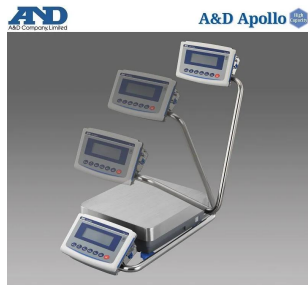

株式会社エー・アンド・デイ

画像は、スイングアームのイメージです。