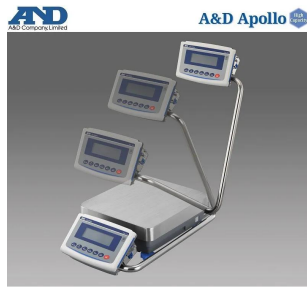

株式会社エー・アンド・デイ

画像は、スイングアームのイメージです。