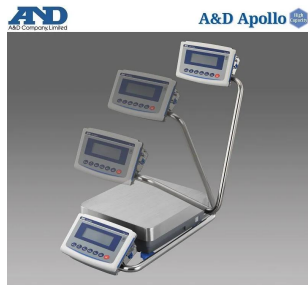

画像は、商品イメージです。

画像は、スイングアームのイメージです。

(株)エー・アンド・デイ

取引・証明に使える特定計量器

A&D 検定付き防塵・防水重量級電子天秤 GX-1
02000L-
K：校正用分銅内蔵・スイングアーム型
出荷時JCSS校正証明書付

ひょう量：1 0 2 kg
目 量：0.0 1 kg
使用範囲：0.0 5 ~ 1 0 2 kg
補助表示：0.0 0 1 kg

メーカー販売価格（税抜）：¥ 400,000

販売価格（税抜）：¥ 292,683

価格は商品情報 PDF ダウンロード時のものです。

価格は商品本体のみの価格です。別途送料・手数料等がかかります。

発送予定日（目安）はサイトの商品ページをご確認ください。

お支払い方法ははかり商店のご利用ガイドをご確認ください。

A & D Apollo GX-L シリーズは、「取引・証明」の計量に使える基準適合証印又は検定証印付きの天びんです。校正用分銅を内蔵していますので、いつでも高精度計量が可能で、使用地区の制限も受けません。豊富なインターフェイスと組み込み用途に適した機能搭載でトラブル回避の提案を致します。

はかりJCSS校正書面付

使用地区の制限を受けない自己補正機構付(分銅内蔵型)

生産ラインの組み込み時に I S D：衝撃検出機能

繰り返し性・最小計量値の確認に E C L：電子制御荷重機能

ポンプ流量など液体の計量に F R D：流量測定機能

洗える安心：防塵・防水等級 I P 6 5

天びんの特性・計量スピードをチューニング可能

2ch出力標準装備：R S-2 3 2 C と U S B

画像は、粉塵環境のイメージです。

画像は、水濡れ環境のイメージです。

仕様表

下記の仕様表は該当する型式の仕様です。同じ製品シリーズでも型式の異なる場合は別の仕様となります。

商品番号	100520622
メーカー品番	GX102000L-K
製品名	検定付き防塵・防水型重量級電子天びん
型式	G X - 1 0 2 0 0 0 L - K
ひょう量	1 0 2 kg
目量	0.0 1 kg
使用範囲	0.0 5 ~ 1 0 2 kg
補助表示	0.0 0 1 kg
型式承認番号	第D 2 3 9 号
使用地域	日本国内 自己補正機能付き
校正用内蔵分銅	内蔵
計量皿	寸法：W 3 4 6 × D 3 8 6 mm 材質：S U S 3 0 4
防塵・防水仕様	I P - 6 5 準拠 水没には対応していません。
表示方式	バックライト付液晶表示
表示書換回数	5 回/秒・1 0 回/秒または2 0 回/秒
表示モード	g・kg・pcs(個数)・%・比重
個数モード	最小単位質量：0.0 0 1 kg 検定対象外 登録サンプル：5・1 0・2 5・5 0・1 0 0 個
パーセントモード	最小1 0 0 %質量：0.1 kg 検定対象外 最小表示：0.0 1 %・0.1 %・1 % 1
通信機能	標準装備：U S B・R S - 2 3 2 C
使用温度範囲	温度：1 0 ~ 3 0
電源	・ A C アダプタ：A X - T B 2 4 8 入力：A C 1 0 0 V (+ 1 0 %・- 1 5 %) 5 0 / 6 0 H
消費電力	約3 0 VA：A C アダプタを含む
外形寸法	W 3 7 3 × D 6 1 5 × H 1 3 0 mm
本体質量	約1 7.2 kg
個装箱寸法	W 4 8 0 × D 7 4 0 × H 3 1 0 mm
個装箱重量	約2 0.2 kg
付属品	A C アダプタ・A C アダプタ識別シール 取扱説明書・U S B ケーブル(約1.8 m)
J A N コード	49 81046 57752 6