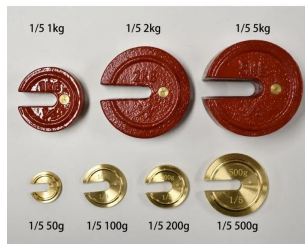

TANAKA

写真 田中衡機工業所

画像は、商品イメージです。

TANAKA

写真 田中衡機工業所

画像は、商品イメージです。

(株)田中衡機工業所

増おもり1/50 : 10kg・鋳物

メーカー販売価格(税抜) : オープン価格

販売価格(税抜) : ￥6,000

価格は商品情報 PDF ダウンロード時のものです。

価格は商品本体のみの価格です。別途送料・手数料等がかかります。

発送予定日(目安)はサイトの商品ページをご確認ください。

お支払い方法ははかり商店のご利用ガイドをご確認ください。

- ・ 鋳鉄製塗装処理
- ・ ご注文の際は、納期をご確認下さい

仕様表

下記の仕様表は該当する型式の仕様です。同じ製品シリーズでも型式の異なる場合は別の仕様となります。

商品番号	200800015
質量	1 / 5 0 : 1 0 kg (実重量200g)
材質・姿	鋳物

商品情報はQRコードからもご確認頂けます