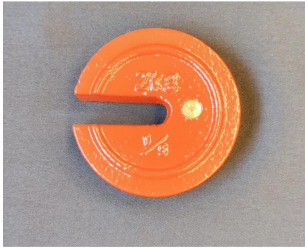

TANAKA

写真 田中衡機工業所

画像は、商品イメージです。

TANAKA

写真 田中衡機工業所

画像は、商品イメージです。

(株)田中衡機工業所

## 仕様表

下記の仕様表は該当する型式の仕様です。同じ製品シリーズでも型式の異なる場合は別の仕様となります。

商品番号	200800020
質量	1 / 5 : 2 kg (実重量400g)
材質・姿	鋳物

商品情報はQRコードからもご確認頂けます