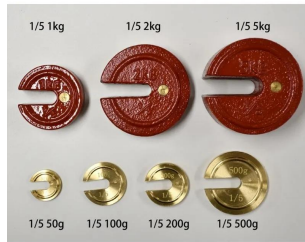

TANAKA

写真 田中衡機工業所

画像は、商品イメージです。

TANAKA

写真 田中衡機工業所

画像は、商品イメージです。

(株)田中衡機工業所

## 増おもり1/5 : 2kg・鋳物

実重量400g

メーカー販売価格(税抜) : オープン価格

**販売価格(税抜) : ￥3,800**

価格は商品情報 PDF ダウンロード時のものです。

価格は商品本体のみの価格です。別途送料・手数料等がかかります。

発送予定日(目安)はサイトの商品ページをご確認ください。

お支払い方法ははかり商店のご利用ガイドをご確認ください。

## 仕様表

下記の仕様表は該当する型式の仕様です。同じ製品シリーズでも型式の異なる場合は別の仕様となります。

商品番号	200800020
質量	1 / 5 : 2 kg (実重量400g)
材質・姿	鋳物

商品情報はQRコードからもご確認頂けます