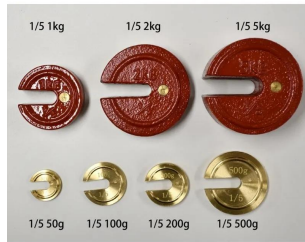

TANAKA

写真 田中衡機工業所

画像は、商品イメージです。

TANAKA

写真 田中衡機工業所

画像は、商品イメージです。

(株)田中衡機工業所

増おもり1/5 : 2kg・鋳物

実重量400g

メーカー販売価格(税抜) : オープン価格

販売価格(税抜) : ￥3,800

価格は商品情報 PDF ダウンロード時のものです。

価格は商品本体のみの価格です。別途送料・手数料等がかかります。

発送予定日(目安)はサイトの商品ページをご確認ください。

お支払い方法ははかり商店のご利用ガイドをご確認ください。

- ・ 鋳鉄製塗装処理
- ・ ご注文の際は、納期をご確認下さい

仕様表

下記の仕様表は該当する型式の仕様です。同じ製品シリーズでも型式の異なる場合は別の仕様となります。

| | |
|------|------------------------|
| 商品番号 | 200800020 |
| 質量 | 1 / 5 : 2 kg (実重量400g) |
| 材質・姿 | 鋳物 |

商品情報はQRコードからもご確認頂けます