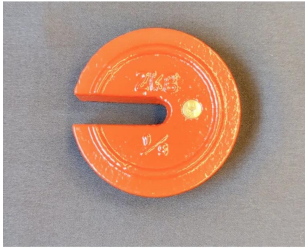

TANAKA

写真 田中衡機工業所

画像は、商品イメージです。

TANAKA

写真 田中衡機工業所

画像は、商品イメージです。

(株)田中衡機工業所

増おもり1/5 : 2kg・鋳物

仕様表

下記の仕様表は該当する型式の仕様です。同じ製品シリーズでも型式の異なる場合は別の仕様となります。

| | |
|------|------------------------|
| 商品番号 | 200800020 |
| 質量 | 1 / 5 : 2 kg (実重量400g) |
| 材質・姿 | 鋳物 |

商品情報はQRコードからもご確認頂けます