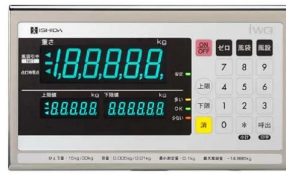

画像は、商品イメージです。

All ISHIDA 株式会社イシダ

(株)イシダ

防水デジタル台秤

防水型電子重量台はかり IWQ-60・S

ひょう量：60kg

最小表示：0.01kg(0～30kg)・0.02(30～60kg)

メーカー販売価格(税抜)：¥232,100

販売価格(税抜)：¥151,500

価格は商品情報PDFダウンロード時のものです。

価格は商品本体のみの価格です。別途送料・手数料等がかかります。

発送予定日(目安)はサイトの商品ページをご確認ください。

お支払い方法ははかり商店のご利用ガイドをご確認ください。

防水・防塵機能で、厳しい作業現場の重量検品に威力を発揮します。

オールステンレス仕上げ

上/下限値設定による重量検品機能付

明るく見やすい大型蛍光表示を採用

数字キー実装でカンタン操作

完全防水仕様：IP65準拠・防水JIS5級準拠

国家検定取得品