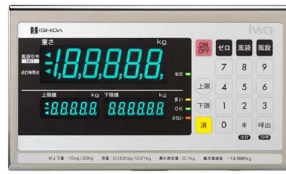

画像は、商品イメージです。

© 2022 ISHIDA 株式会社

株式会社 **イシダ**

(株)イシダ

防水デジタル台秤

イシダ 検定付 防水 電子重量台はかり IWQ-60・S

ひょう量：60kg

最小表示：0.01kg(0～30kg)・0.02(30～60kg)

メーカー販売価格(税抜)：¥245,000

販売価格(税抜)：¥159,080

価格は商品情報 PDF ダウンロード時のものです。

価格は商品本体のみの価格です。別途送料・手数料等がかかります。

発送予定日(目安)はサイトの商品ページをご確認ください。

お支払い方法ははかり商店のご利用ガイドをご確認ください。

防水・防塵機能で、厳しい作業現場の重量検品に威力を発揮します。

オールステンレス仕上げ

上/下限値設定による重量検品機能付

明るく見やすい大型蛍光表示を採用

数字キー実装でカンタン操作

完全防水仕様：IP65準拠・防水JIS5級準拠

国家検定取得品