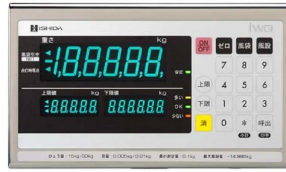

画像は、商品イメージです。

© 2022 ISHIDA 株式会社

株式会社 **イシダ**

(株)イシダ

防水デジタル台秤

イシダ 検定付 防水 電子重量台はかり IWQ-150・S

ひょう量：150kg

最小表示：0.02kg(0～60kg)・0.05kg(60～150kg)

メーカー販売価格(税抜)：¥245,000

販売価格(税抜)：¥159,080

価格は商品情報 PDF ダウンロード時のものです。

価格は商品本体のみの価格です。別途送料・手数料等がかかります。

発送予定日(目安)はサイトの商品ページをご確認ください。

お支払い方法ははかり商店のご利用ガイドをご確認ください。

防水・防塵機能で、厳しい作業現場の重量検品に威力を発揮します。

オールステンレス仕上げ

上/下限値設定による重量検品機能付

明るく見やすい大型蛍光表示を採用

数字キー実装でカンタン操作

完全防水仕様：IP65準拠・防水JIS5級準拠

国家検定取得品