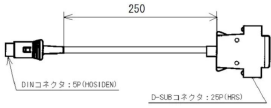

DAP-IW用連動ケーブル

画像は、商品イメージです。

(株)イシダ

IWシリーズオプション

イシダ DAP-IW用連動ケーブル : 250mm (標準)

昨今からのコロナ禍の影響により一部部品の入手が困難になっており、生産が当分の間出来なくなることが判明しました。

現在、生産を一時停止しております。

在庫のある場合がございます。都度お問い合わせ頂ますようお願い申し上げます。

販売価格 (税抜) : 見積もり依頼をしてください

価格は商品情報 PDF ダウンロード時のものです。

価格は商品本体のみの価格です。別途送料・手数料等がかかります。

発送予定日 (目安) はサイトの商品ページをご確認ください。

お支払い方法ははかり商店のご利用ガイドをご確認ください。

防水型はかり IWシリーズとジャーナルプリンタ DAP-IW を接続するケーブルです。

DAP-IW の標準付属品です。

仕様表

下記の仕様表は該当する型式の仕様です。同じ製品シリーズでも型式の異なる場合は別の仕様となります。

商品番号	300100014
ケーブル長	2 5 0 mm
接続コネクタ	表示部側：D I N-5 P プリンタ側：D-Sub 2 5 P

- 1.ジャーナルプリンタは、非防水です。
- 2.ジャーナルプリンタを接続すると、表示部も非防水となります。

商品情報はQRコードからもご確認頂けます