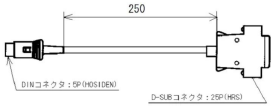

DAP-IW用連動ケーブル

画像は、商品イメージです。

(株)イシダ

IWシリーズオプション

DAP-IW用連動ケーブル：250mm(標準)

昨今からのコロナ禍の影響により一部部品の入手が困難になっており、生産が当分の間出来なくなることが判明しました。

現在、生産を一時停止しております。

在庫のある場合がございます。都度お問い合わせ頂ますようお願い申し上げます。

販売価格(税抜)：見積もり依頼をしてください

価格は商品情報PDFダウンロード時のものです。

価格は商品本体のみの価格です。別途送料・手数料等がかかります。

発送予定日(目安)はサイトの商品ページをご確認ください。

お支払い方法ははかり商店のご利用ガイドをご確認ください。

防水型はかりIWシリーズとジャーナルプリンタDAP-IWを接続するケーブルです。

DAP-IWの標準付属品です。

仕様表

下記の仕様表は該当する型式の仕様です。同じ製品シリーズでも型式の異なる場合は別の仕様となります。

商品番号	300100014
ケーブル長	2 5 0 mm
接続コネクタ	表示部側：D I N-5 P プリンタ側：D-Sub 2 5 P

- 1.ジャーナルプリンタは、非防水です。
- 2.ジャーナルプリンタを接続すると、表示部も非防水となります。

商品情報はQRコードからもご確認頂けます