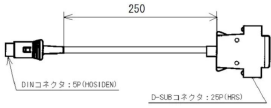

DAP-IW用連動ケーブル

画像は、商品イメージです。

## 仕様表

下記の仕様表は該当する型式の仕様です。同じ製品シリーズでも型式の異なる場合は別の仕様となります。

商品番号	300100014
ケーブル長	2 5 0 mm
接続コネクタ	表示部側：D I N-5 P プリンタ側：D-Sub 2 5 P

- 1.ジャーナルプリンタは、非防水です。
- 2.ジャーナルプリンタを接続すると、表示部も非防水となります。

商品情報はQRコードからもご確認頂けます