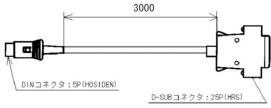

DAP-IW用連動ケーブル

画像は、商品イメージです。

(株)イシダ

IWシリーズオプション

DAP-IW用連動ケーブル：3000mm

昨今からのコロナ禍の影響により一部部品の入手が困難になっており、生産が当分の間出来なくなることが判明しました。

現在、生産を一時停止しております。

在庫のある場合がございます。都度お問い合わせ頂ますようお願い申し上げます。

販売価格(税抜)：見積もり依頼をしてください

価格は商品情報 PDF ダウンロード時のものです。

価格は商品本体のみの価格です。別途送料・手数料等がかかります。

発送予定日(目安)はサイトの商品ページをご確認ください。

お支払い方法ははかり商店のご利用ガイドをご確認ください。

防水型はかりIWシリーズとジャーナルプリンタDAP-IWを接続するケーブルです。

仕様表

下記の仕様表は該当する型式の仕様です。同じ製品シリーズでも型式の異なる場合は別の仕様となります。

商品番号	3001000074749301
ケーブル長	3 0 0 0 mm
接続コネクタ	表示部側：D I N-5 P プリンタ側：D-Sub 2 5 P

- 1.ジャーナルプリンタは、非防水です。
- 2.ジャーナルプリンタを接続すると、表示部も非防水となります。

商品情報はQRコードからもご確認頂けます