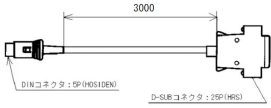

DAP-IW用連動ケーブル

画像は、商品イメージです。

(株)イシダ

IWシリーズオプション

イシダ DAP-IW用連動ケーブル : 3000mm

昨今からのコロナ禍の影響により一部部品の入手が困難になっており、生産が当分の間出来なくなることが判明しました。

現在、生産を一時停止しております。

在庫のある場合がございます。都度お問い合わせ頂ますようお願い申し上げます。

販売価格(税抜): 見積もり依頼をしてください

価格は商品情報 PDF ダウンロード時のものです。

価格は商品本体のみの価格です。別途送料・手数料等がかかります。

発送予定日(目安)はサイトの商品ページをご確認ください。

お支払い方法ははかり商店のご利用ガイドをご確認ください。

防水型はかりIWシリーズとジャーナルプリンタDAP-IWを接続するケーブルです。

仕様表

下記の仕様表は該当する型式の仕様です。同じ製品シリーズでも型式の異なる場合は別の仕様となります。

商品番号	300100015
ケーブル長	3 0 0 0 mm
接続コネクタ	表示部側：D I N-5 P プリンタ側：D-Sub 2 5 P

- 1.ジャーナルプリンタは、非防水です。
- 2.ジャーナルプリンタを接続すると、表示部も非防水となります。

商品情報はQRコードからもご確認頂けます