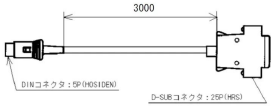

DAP-IW用連動ケーブル

画像は、商品イメージです。

(株)イシダ

IWシリーズオプション

DAP-IW用連動ケーブル：3000mm

昨今からのコロナ禍の影響により一部部品の入手が困難になっており、生産が当分の間出来なくなることが判明しました。

現在、生産を一時停止しております。

在庫のある場合がございます。都度お問い合わせ頂ますようお願い申し上げます。

販売価格(税抜)：見積もり依頼をしてください

価格は商品情報 PDF ダウンロード時のものです。

価格は商品本体のみの価格です。別途送料・手数料等がかかります。

発送予定日(目安)はサイトの商品ページをご確認ください。

お支払い方法ははかり商店のご利用ガイドをご確認ください。

防水型はかりIWシリーズとジャーナルプリンタDAP-IWを接続するケーブルです。

仕様表

下記の仕様表は該当する型式の仕様です。同じ製品シリーズでも型式の異なる場合は別の仕様となります。

商品番号	300100015
ケーブル長	3 0 0 0 mm
接続コネクタ	表示部側：D I N-5 P プリンタ側：D-Sub 2 5 P

- 1.ジャーナルプリンタは、非防水です。
- 2.ジャーナルプリンタを接続すると、表示部も非防水となります。

商品情報はQRコードからもご確認頂けます