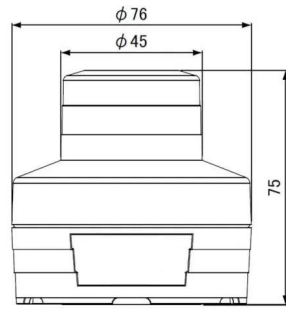

写真中のはかりは含まれません。

画像は、表示灯の外観図です。

(株)クボタ

OP-21 表示灯(赤1色・ブザーなし)+リレー出力+オプション組込費

メーカー販売価格(税抜): ¥50,000

販売価格(税抜): ¥40,000

価格は商品情報PDFダウンロード時のものです。

価格は商品本体のみの価格です。別途送料・手数料等がかかります。

発送予定日(目安)はサイトの商品ページをご確認ください。

お支払い方法ははかり商店のご利用ガイドをご確認ください。

- ・はかりの電源として、別途ACアダプタ(OP-80)が必要です。プリンタ同時選択でACアダプタは不要です。
- ・KL-S D/I P用です。

仕様表

下記の仕様表は該当する型式の仕様です。同じ製品シリーズでも型式の異なる場合は別の仕様となります。

商品番号

300400009

商品情報はQRコードからもご確認頂けます