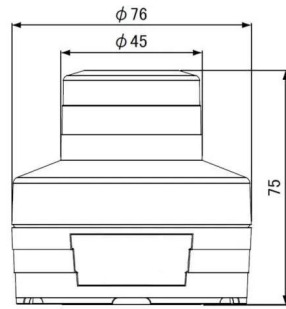

画像は、表示灯の外観図です。

(株)クボタ

OP-21 表示灯(赤1色・ブザーなし)+リレー出力+オプション組込費

メーカー販売価格(税抜)：¥50,000

販売価格(税抜)：¥40,000

価格は商品情報PDFダウンロード時のものです。

価格は商品本体のみの価格です。別途送料・手数料等がかかります。

発送予定日(目安)はサイトの商品ページをご確認ください。

お支払い方法ははかり商店のご利用ガイドをご確認ください。

- ・はかりの電源として、別途ACアダプタ(OP-80)が必要です。プリンタ同時選択でACアダプタは不要です。
- ・KL-SD/IP用です。