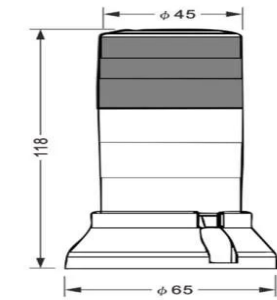

写真中のはかりは含まれません。

画像は、表示灯の外観図です。

(株)クボタ

OP-22 表示灯(赤/緑2色・ブザーあり)+リレー出力+オプション組込費

メーカー販売価格(税抜)：¥66,000

販売価格(税抜)：¥52,800

価格は商品情報 PDF ダウンロード時のものです。

価格は商品本体のみの価格です。別途送料・手数料等がかかります。

発送予定日(目安)はサイトの商品ページをご確認ください。

お支払い方法ははかり商店のご利用ガイドをご確認ください。

- ・はかりの電源として、別途ACアダプタ(OP-80)が必要です。プリンタ同時選択でACアダプタは不要です。
- ・KL-S D/I P用です。

仕様表

下記の仕様表は該当する型式の仕様です。同じ製品シリーズでも型式の異なる場合は別の仕様となります。

商品番号

300400010

商品情報はQRコードからもご確認頂けます